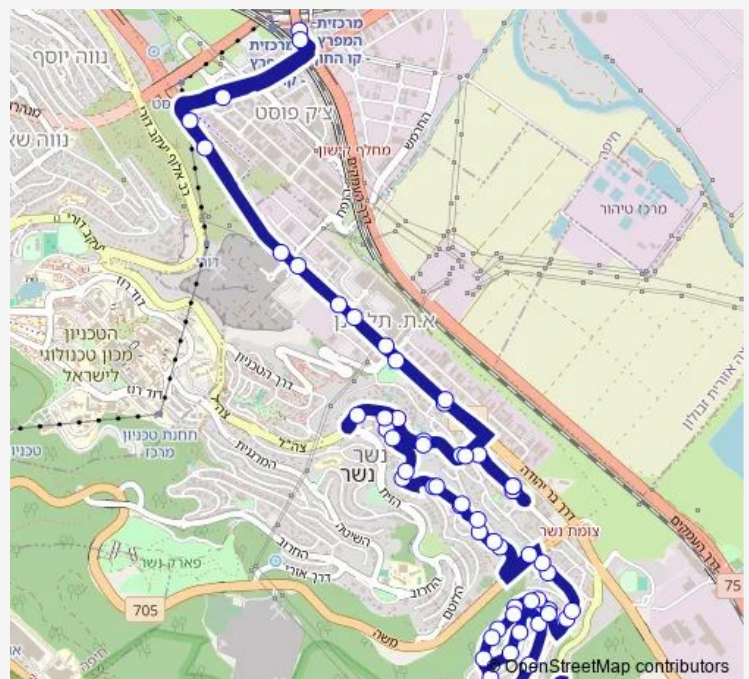

ששת הימים/האורן

גן ציבורי/האורן

האורן

Route schedule

החלוצים/יפה נוף — ת. מרכזית המפרץ/הורדה

Monday	05:05-08:05
Tuesday	05:05-08:05
Wednesday	05:05-08:05
Thursday	05:05-08:05
Friday	05:15-08:20
Saturday	—
Sunday	05:05-08:05

Route info

Direction: החלוצים/יפה נוף

Stops: 32

Trip Duration: 0 hour 24 min

70 ת. מרכזית המפרץ/רציפים עירוני-חיפה <-> ת. מרכזית המפרץ/הורדה-חיפה-#3 BusMaps

האורן/הברוש

הברוש/פרץ

פרץ/דרך השלום

דרך השלום/מרכז תל חנן

עמק הכרמל

ספורטק

נשר מרכז קניות

פורטק

צ'ק פוסט

ההסתדרות/צומת הקריות

ת. מרכזית המפרץ/הורדה

Tuesday 06:30-18:30

Wednesday 06:30-18:30

Thursday 06:30-18:30

Friday 08:20-12:20

Saturday —

Sunday 06:30-18:30

Route info

Direction: ת. מרכזית המפרץ/רציפים עירוני