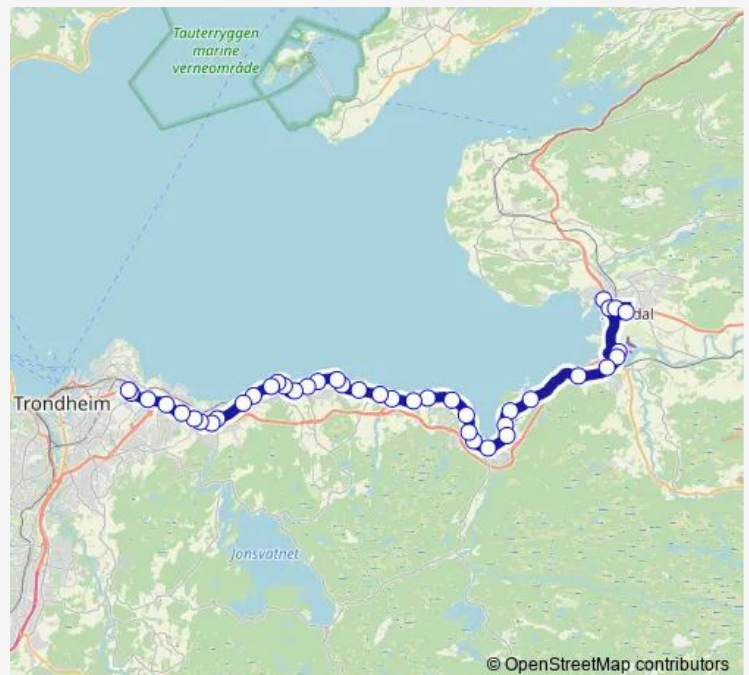

Local Bus Service 70 Stjørdal/Hommelvik- Strindheim/Trondheim

[Go to website](#)

Direction

Muruvik — Marienborg stasjon

46 stops

[Open route schedule](#)

- Muruvik
- Hommelvikhøgda
- Solbakken
- Smeplassen
- Hommelvik stasjon
- Halstad
- Grønberg
- Blåhammaren
- Rota
- Smiskaret
- Midtsandan
- Storsand 1
- Torp
- Haugan
- Malvik
- Naustkleiva
- Vikhammerløkka
- Vikhammer
- Hansensvingen
- Saksvik
- Hundhamaren

Route schedule

Muruvik — Marienborg stasjon

Monday	—
Tuesday	—
Wednesday	05:55
Thursday	—
Friday	—
Saturday	—
Sunday	05:55

Route info

Direction: Muruvik

Stops: 46

Trip Duration: 0 hour 53 min

Sjølyst