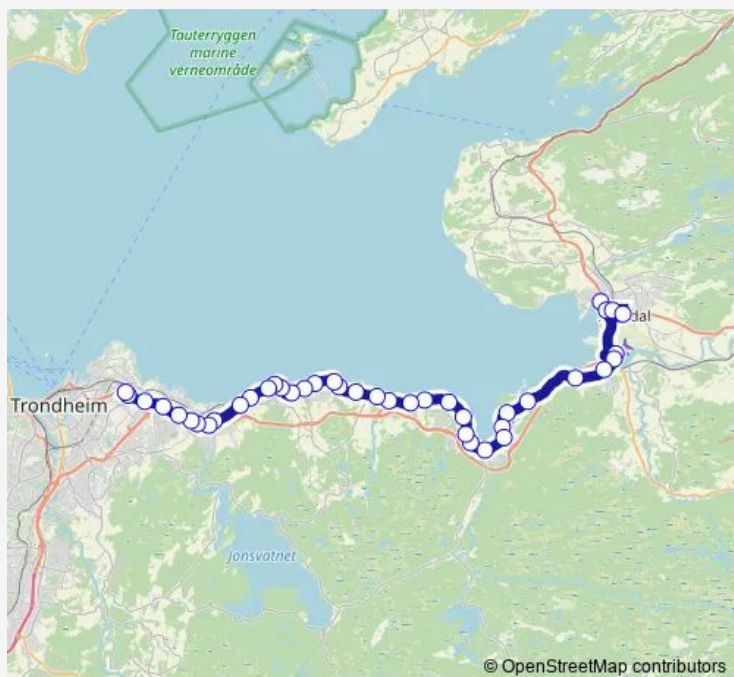

Hansensvingen

Saksvik

Hundhamaren

Route schedule

Muruvik — Marienborg stasjon

Monday	—
Tuesday	—
Wednesday	—
Thursday	—
Friday	—
Saturday	—
Sunday	05:55

Route info

Direction: Muruvik

Stops: 46

Trip Duration: 0 hour 53 min

70 — Stjørdal/Hommelvik- Strindheim/Trondheim

Sjølyst

Væresholmen

Være

Klokkerplassen

Engstrømbakken