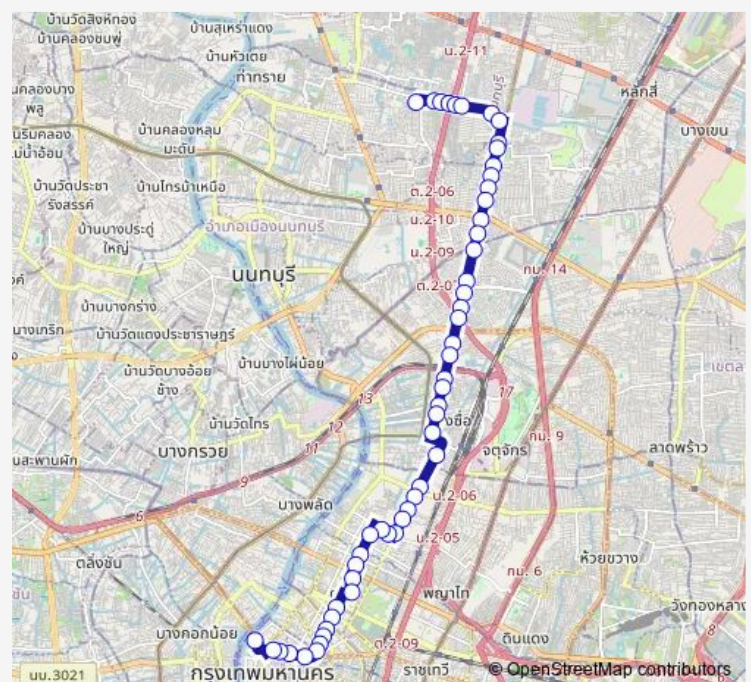

ตรงข้ามโฮมโปรจางวงค์วาน 24;Homepro Prachachuen (Opposite)

โรงเรียนเพชรรัตน์;Petcharat School

หมู่บ้านประชานิเวศน์ 1;Pracha Niwet 1 Village

Route schedule

ประชานิเวศน์ 3;Pracha Niwet Road Soi 2 —
โรงละครแห่งชาติ;National Theater

Monday	00:00
Tuesday	00:00
Wednesday	00:00
Thursday	00:00
Friday	00:00
Saturday	00:00
Sunday	00:00

Route info

Direction: ประชาานิเวศน์ 3;Pracha Niwet Road Soi 2

Stops: 52

Trip Duration: 1 hour 19 min

70 — ประชาานิเวศน์ 3 - สนามหลวง;Prachaniwet 3 - Sanamluang