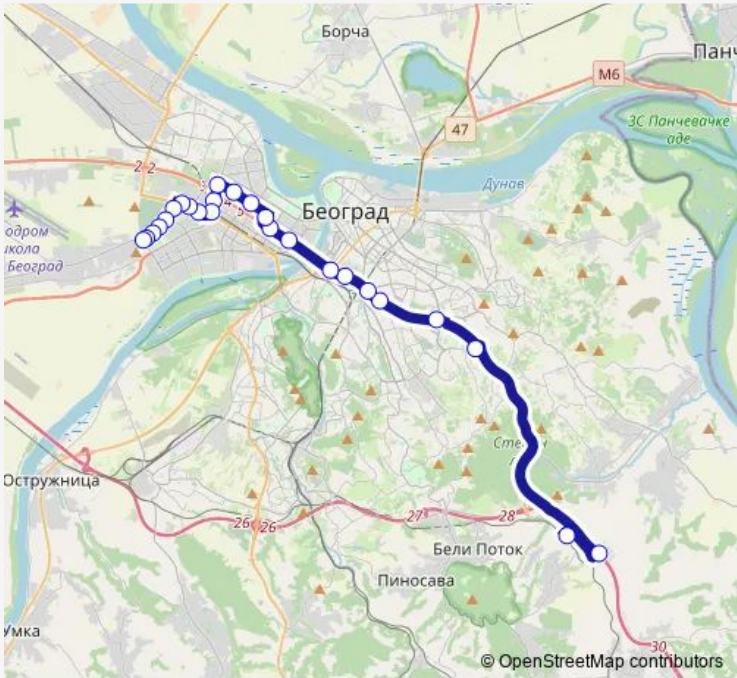

**Direction**  
 Ikea — Bežanijska Kosa  
 25 stops  
[Open route schedule](#)

- Ikea
- Tranšped
- Sp Lasta
- Vladimira Tomanovića
- Dom Zdravlja Voždovac
- Franše Deperea
- Deligradska
- Mostar
- Sava Centar
- Beogradska Arena /Antifašističke Borbe/
- Beogradska Arena
- Bulevar Umetnosti
- Narodnih Heroja
- Studentski Grad
- Sc Vizura
- Železnička Stanica Tošin Bunar
- Generala Nedeljkovića
- Nikole Dobrovića
- Dr Huga Klajna
- Peđe Milosavljevića
- Ljubinke Bobić

**Route info**  
 Direction: Ikea  
 Stops: 25  
 Trip Duration: 1 hour 8 min

**70 — Bežanijska Kosa - Ikea** **BusMaps**

Marka Ristića

Milana Vujaklije

Magelanova

Bežanijska Kosa

## Direction

Bežanijska Kosa — Ikea

27 stops

[Open route schedule](#)

Bežanijska Kosa

Magelanova

Milana Vujaklije

Marka Ristića

## Route schedule

Bežanijska Kosa — Ikea

Monday 04:40-22:20

Tuesday 04:40-22:20

Wednesday 04:40-22:20

Thursday 04:40-22:20

Friday 04:40-22:20

Saturday 04:40-22:20