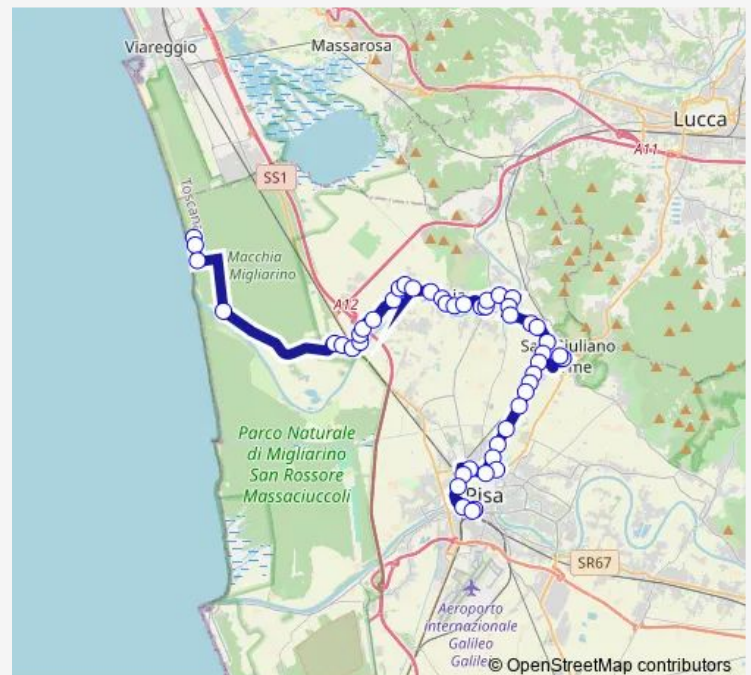

Thursday 07:00

Friday 07:00

Saturday 07:00

Sunday —

Route info

Direction: Pontasserchio

Stops: 29

Trip Duration: 0 hour 53 min

Flamini 2

Direction

Marina Di Vecchiano — Pisa Battisti

49 stops

[Open route schedule](#)

Marina Di Vecchiano

Oasi 1

Marina Di Vecchiano Piazzale

Direction: Marina Di Vecchiano

Stops: 49

Trip Duration: 1 hour 13 min

Pappiana

Pappiana Bivio

Orzignano V.Di Vittorio 23

V.Di Vittorio Incr.Boito

Le Mammozze