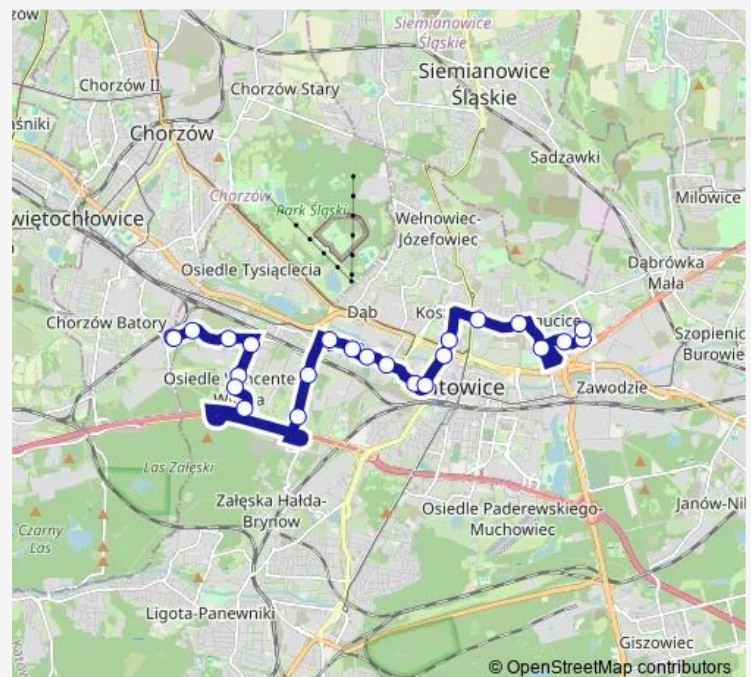

### Route schedule

Obroki Elkop — Osiedle Kukuczki Lubuska

Monday

—

Tuesday

—

Wednesday

—

Thursday

04:47-22:17

Friday

—

Saturday

—

Sunday

—

### Route info

Direction: Obroki Elkop

Stops: 24

Trip Duration: 0 hour 41 min

70 — Obroki Elkop - Osiedle Kukuczki Lubuska

Osiedle Kukuczki DL Center Point

Osiedle Kukuczki BMC Wiadukt

Osiedle Kukuczki Lubuska

## Direction

Osiedle Kukuczki Lubuska — Obroki Elkop

24 stops

[Open route schedule](#)

Osiedle Kukuczki Lubuska

Osiedle Kukuczki Podhalańska

Osiedle Kukuczki BMC Wiadukt

Osiedle Kukuczki DL Center Point