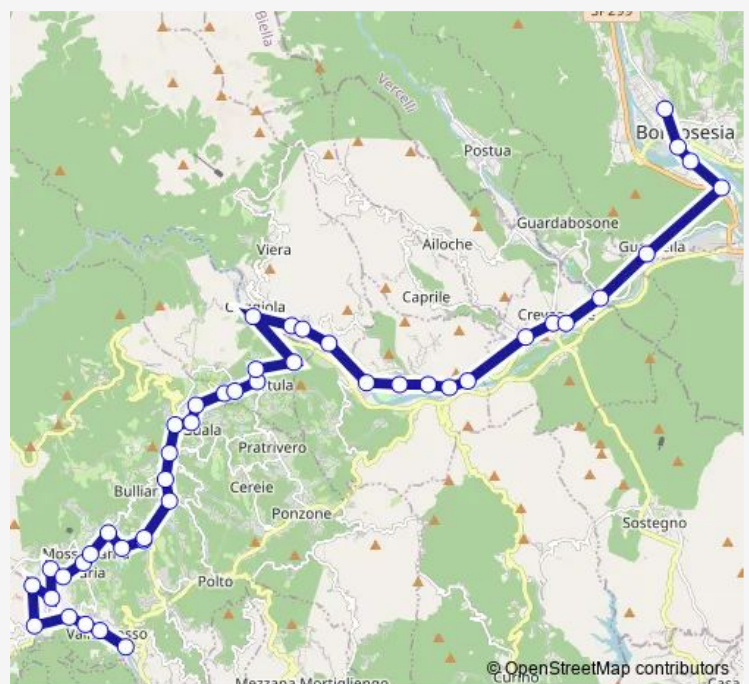

Route schedule

Varallo Istituto Caimi — Trivero Ponte Lora (Parcheggio)

Monday 14:05

Tuesday 14:05

Wednesday 14:05

Thursday 14:05

Friday 14:05

Saturday —

Sunday —

Route info

Direction: Varallo Istituto Caimi

Stops: 31

Trip Duration: 1 hour 1 min

70 — Valle Mosso-Picco-Mosso-Trivero Lora-Pra y- Borgosesia

BusMaps

Portula Masseranga Piazzale Tintorie

Trivero Gioia (Lanifici Zegna)

Trivero Ponte Lora (Parcheggio)

Direction

Borgosesia Centro Sportivo Milanaccio — Valle Mosso
Autostazione Piazza Alpini

48 stops

[Open route schedule](#)

Borgosesia Centro Sportivo Milanaccio