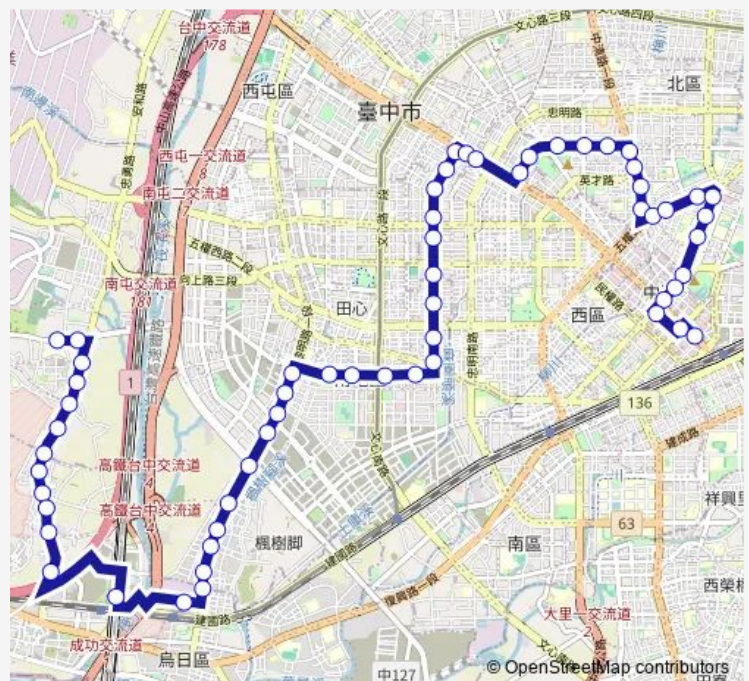

Tc_鎮平里

Route schedule

Tc_嶺東科技大學(永春南路) — Tc_第一廣場

Monday 06:20-19:00

Tuesday 06:20-19:00

Wednesday 06:20-19:00

Thursday 06:20-19:00

Friday 06:20-19:00

Saturday 06:20-19:00

Sunday 06:20-19:00

Route info

Direction: Tc_嶺東科技大學(永春南路)

Stops: 60

Trip Duration: 1 hour 3 min

70 — 70_嶺東科技大學_第一廣場_嶺東科技大學

TC_下豐樂里