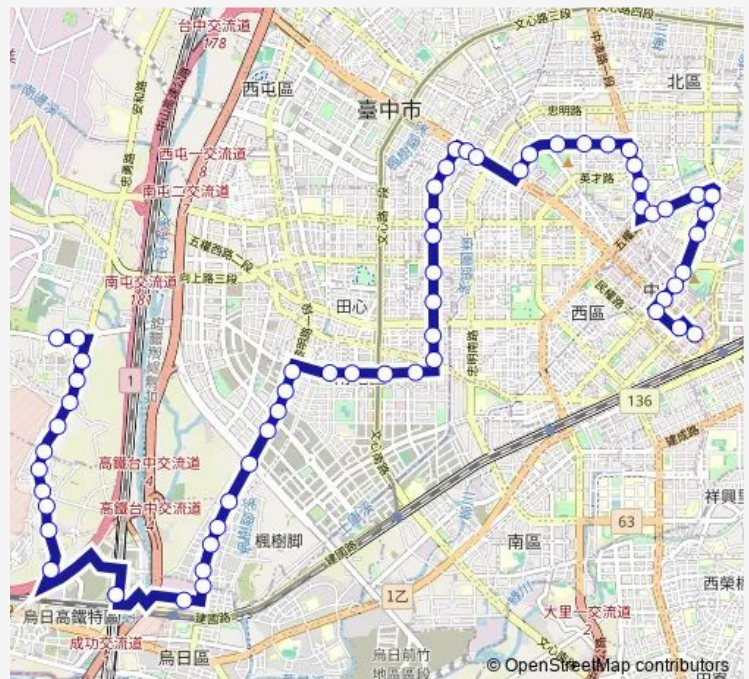

Tc_鎮平里

Route schedule

Tc_嶺東科技大學(永春南路) — Tc_第一廣場

Monday 06:20-19:00

Tuesday 06:20-19:00

Wednesday 06:20-19:00

Thursday 06:20-19:00

Friday 06:20-19:00

Saturday 06:20-19:00

Sunday 06:20-19:00

Route info

Direction: Tc_嶺東科技大學(永春南路)

Stops: 60

Trip Duration: 1 hour 3 min

70 — 70_嶺東科技大學_第一廣場_嶺東科技大學

Tc_下豐樂里