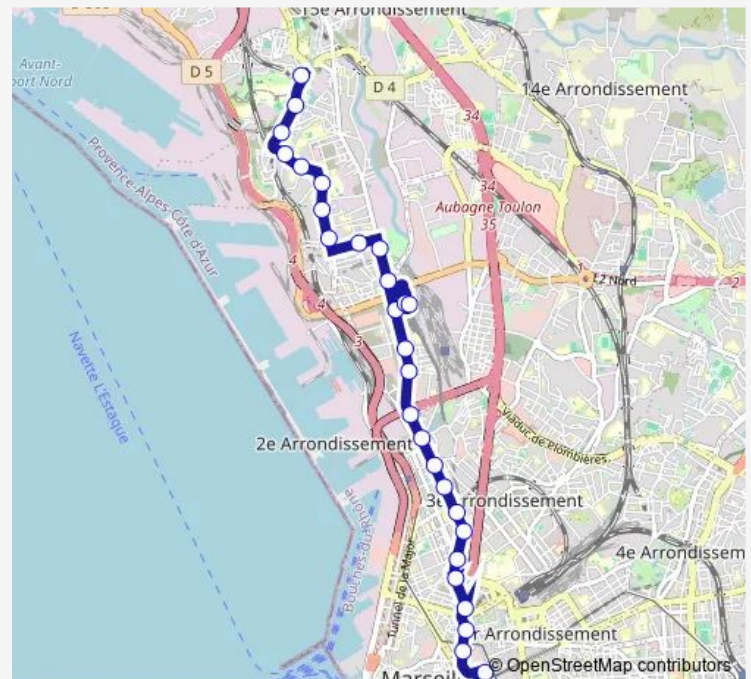

### Direction

Canebière Bourse — Lycée Saint-Exupéry

28 stops

[Open route schedule](#)

- Canebière Bourse
- Barbusse Colbert
- Métro Colbert
- Métro Jules Guesde
- Pelletan Marceau
- Place de Strasbourg
- Pelletan St Lazare
- Hôpital Européen
- Salengro Mirès
- Lycée Le Chatelier
- Salengro Briançon
- Place Cazemajou
- Salengro Cougit
- Les Crottes
- Lyon Cap Pinède
- Métro Gèze
- Métro Gèze
- Lyon Oddo
- Billoux Mairie 15-16
- Méditerranée
- Demandolx

### Route schedule

Canebière Bourse — Lycée Saint-Exupéry

Monday	04:40-20:55
Tuesday	04:40-20:55
Wednesday	04:40-20:55
Thursday	04:40-20:55
Friday	04:40-20:55
Saturday	04:45-21:00
Sunday	05:20-21:00

### Route info

Direction: Canebière Bourse

Stops: 28

Trip Duration: 0 hour 30 min

70 — Canebière Bourse - Lycée Saint-Exupéry

La Cabucelle

Les Abattoirs

Traverse Maritime