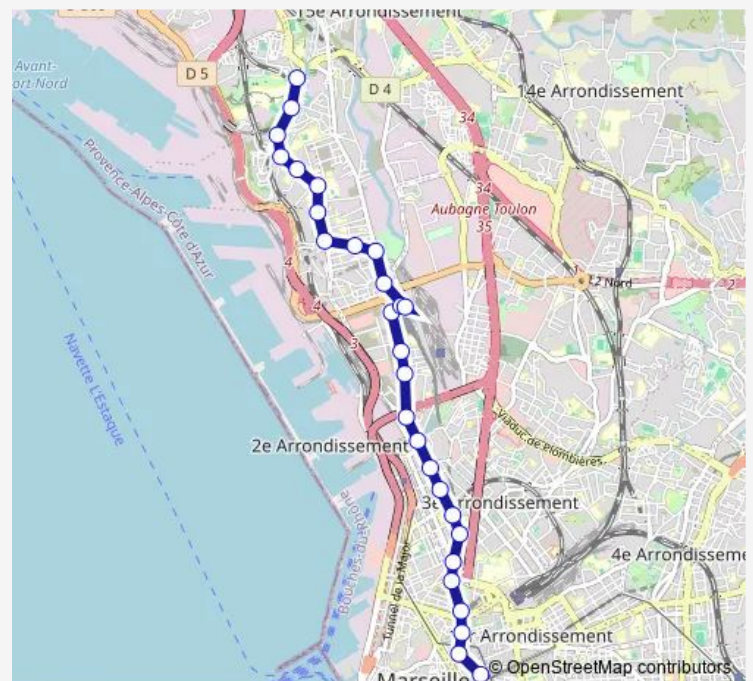

### Direction

Canebière Bourse — Lycée Saint-Exupéry

28 stops

[Open route schedule](#)

- Canebière Bourse
- Barbusse Colbert
- Métro Colbert
- Métro Jules Guesde
- Pelletan Marceau
- Place de Strasbourg
- Pelletan St Lazare
- Hôpital Européen
- Salengro Mirès
- Lycée Le Chatelier
- Salengro Briançon
- Place Cazemajou
- Salengro Cougit
- Les Crottes
- Lyon Cap Pinède
- Métro Gèze
- Métro Gèze
- Lyon Oddo
- Billoux Mairie 15-16
- Méditerranée
- Demandolx

### Route schedule

Canebière Bourse — Lycée Saint-Exupéry

Monday	04:45-21:00
Tuesday	04:45-21:00
Wednesday	04:45-21:00
Thursday	04:45-21:00
Friday	04:45-21:00
Saturday	04:45-21:00
Sunday	04:45-21:00

### Route info

Direction: Canebière Bourse

Stops: 28

Trip Duration: 0 hour 31 min

70 — Canebière Bourse - Lycée Saint-Exupéry

BusMaps

La Cabucelle

Les Abattoirs

## Direction

Lycée Saint-Exupéry — Canebière Bourse

26 stops

[Open route schedule](#)

Lycée Saint-Exupéry

Piscine Municipale

Campagne Lévêque

Lycée La Calade