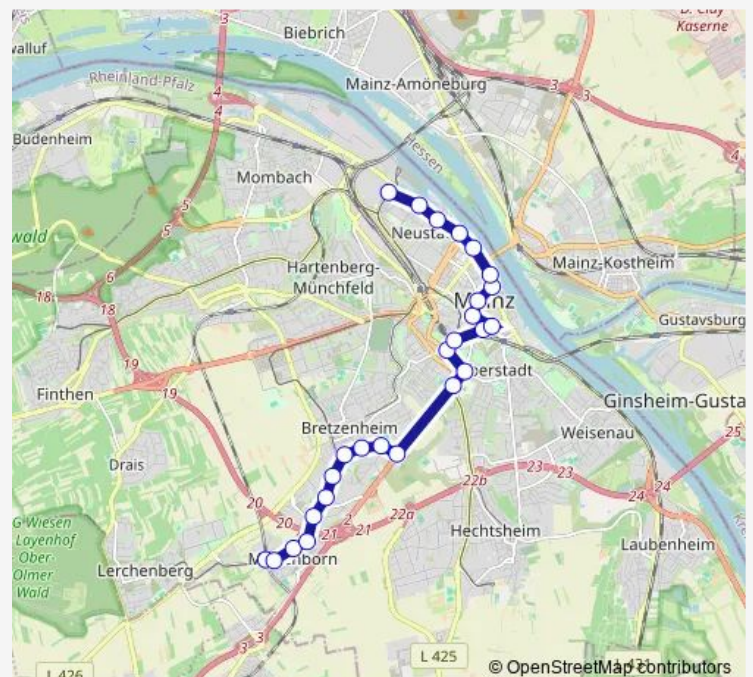

Mainz, Marienh. Klinik. Mainz

Mainz, Fichteplatz

Mainz, Am Gautor

Mainz, Eisgrubweg

Mainz, Römisches Theater

Mainz, Holzturm/Malakoff-Passage

Mainz, Fischtor

Mainz, Brückenplatz

### Route schedule

Mainz, Marienborn — Mainz, Straßenbahnamt

Monday 05:36-23:01

Tuesday 05:36-22:01

Wednesday 05:36-22:01

Thursday 05:36-23:01

Friday 05:36-23:01

Saturday 07:02-23:31

### Route info

Direction: Mainz, Marienborn

Stops: 25

Trip Duration: 0 hour 38 min

70

BusMaps

Mainz, Kaisertor/Stadtbib.

Mainz, Feldbergpl./M. Stadtw.

## Route info

Direction: Mainz, Marienborn

Stops: 26

Trip Duration: 0 hour 40 min

Mainz, Straßenbahnamt