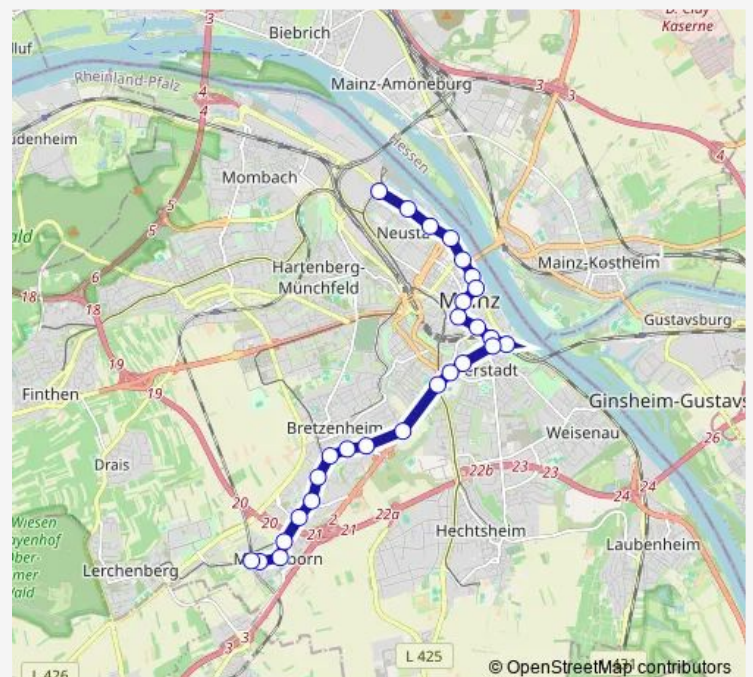

Mainz, Brückenplatz

### Route schedule

Mainz, Marienborn — Mainz, Straßenbahnamt

Monday 05:36-22:01

Tuesday 05:36-22:01

Wednesday 05:36-22:01

Thursday 05:36-22:01

Friday 05:36-23:01

Saturday 07:02-23:01

### Route info

Direction: Mainz, Marienborn

Stops: 26

Trip Duration: 0 hour 40 min

70

BusMaps

Mainz, Landtag

Mainz, Kaisertor/Stadtbib.