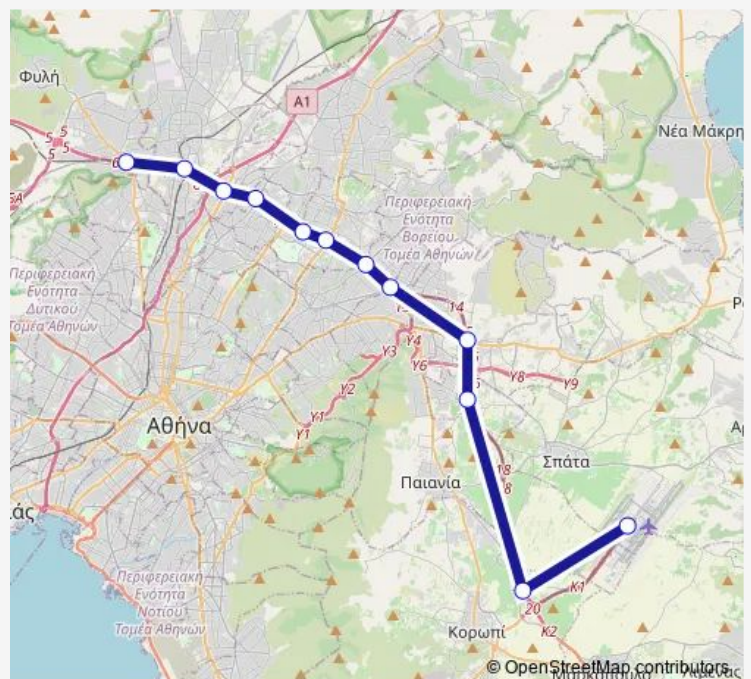

Rail Άνω Λιόσια - Αεροδρόμιο

[Go to website](#)

Direction

Άνω Λιόσια — Αεροδρόμιο

12 stops

[Open route schedule](#)

Άνω Λιόσια

ΣΚΑ (Κέντρο Αχαρνών)

Κορωπί

Αεροδρόμιο

Route schedule

Άνω Λιόσια — Αεροδρόμιο

Monday 06:32-21:32

Tuesday 06:32-21:32

Wednesday 06:32-21:32

Thursday 06:32-21:32

Friday 06:32-21:32

Saturday 06:32-21:32

Sunday 06:32-21:32

Route info

Direction: Άνω Λιόσια

Stops: 12

Trip Duration: 0 hour 34 min

■ Άνω Λιόσια - Αεροδρόμιο