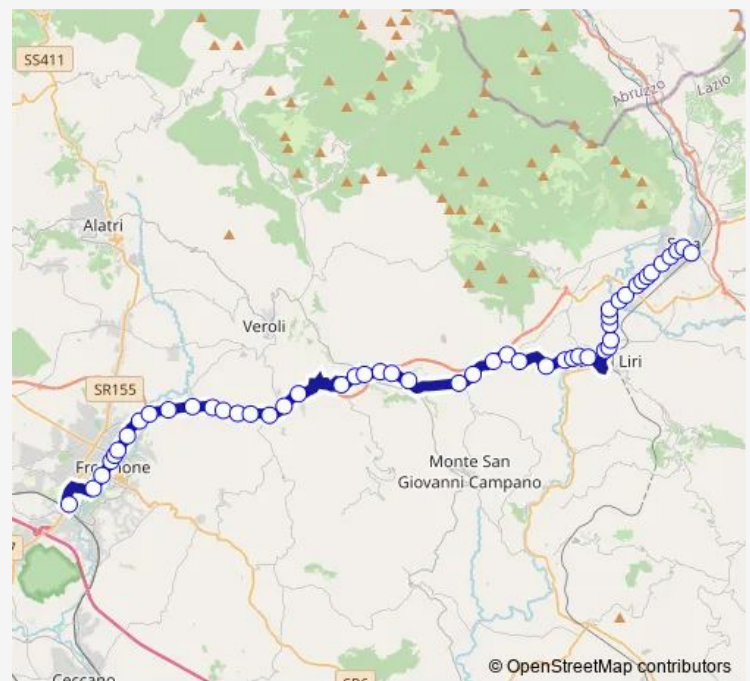

### Route schedule

Frosinone | Piazza Pertini # f3486 — Sora | Stazione FS # f5890

Monday 12:35-18:20

Tuesday 12:35-18:20

Wednesday 12:35-18:20

Thursday 12:35-18:20

Friday 12:35-18:20

Saturday 07:00-13:20

### Route info

Direction: Frosinone | Piazza Pertini # f3486

Stops: 51

Trip Duration: 1 hour 0 min

Frosinone - Sora # Fr96a

Veroli | Case Campoli # f5865

Veroli | Via Mária Via Santa Maria # f5866

Veroli | Abbazia di Casamari # f5867