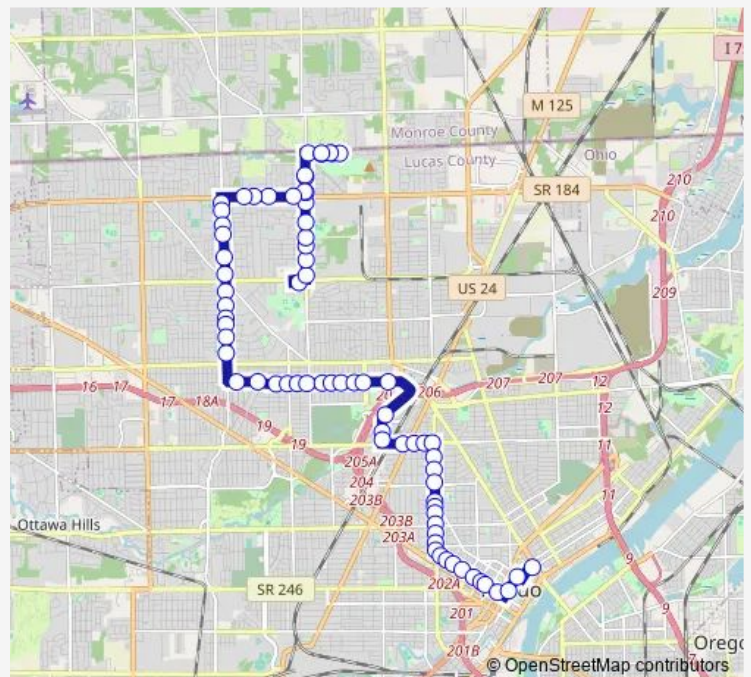

Central & Scottwood Ne

Central & Glenwood Ne

Jeep Pkwy & Central Ne

Route schedule

Huron & Cherry (HUB Side) — Miracle Mile N

Monday 07:00-21:00

Tuesday 07:00-21:00

Wednesday 07:00-21:00

Thursday 07:00-21:00

Friday 07:00-21:00

Saturday 09:00-18:00

Sunday 09:00-18:00

Route info

Direction: Huron & Cherry (HUB Side)

Stops: 70

Trip Duration: 0 hour 39 min

26D — Miracle Mile via Douglas

Jeep Pkwy & Willys Se

Jeep & Willys Ne

Berdan & Martha Ne

Berdan & Drexel Ne

Berdan & Willys Ne

Berdan & Hoiles Ne

Berdan & Revere Ne

## Route info

Direction: Miracle Mile N

Stops: 73

Trip Duration: 0 hour 42 min

Douglas & Wernet Nw

Douglas & Laskey Nw

Douglas & Gracewood Nw

Douglas & Elsie Nw