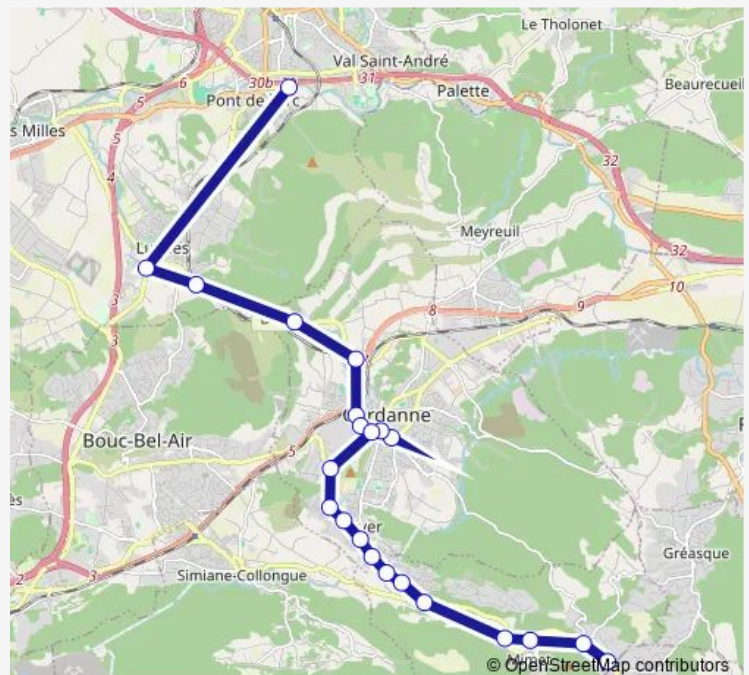

Direction

Krypton — Les Rampauds

22 stops

[Open route schedule](#)

Krypton

Lycée International de Luynes

Hameau de Turin

Hameau de Valabre

Sainte Barbe

Biver Centre

Pilon du Roy

Giboux

Puits Gérard

Les Moulières / La Source

Les Saugeonnes

La Tour

Saturday 07:35-20:20

Sunday 09:35-19:20

Route info

Direction: Krypton

Stops: 22

Trip Duration: 0 hour 40 min

Direction

Les Rampauds — Krypton

22 stops

[Open route schedule](#)

Les Rampauds

Pergine

La Tour

Les Saugeonnes

Les Moulières / La Source

Puits Gérard