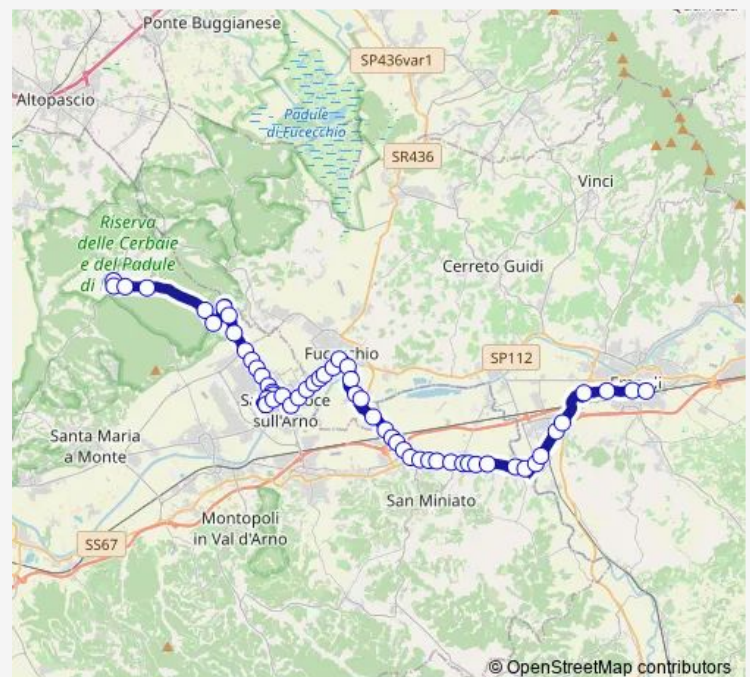

S.Miniato V.T.Romagnola Est (Ferramenta)

Route schedule

Empoli Stazione — S.Croce P.Za Beini

Monday 06:30-19:20

Tuesday 06:30-19:20

Wednesday 06:30-19:20

Thursday 06:30-19:20

Friday 06:30-19:20

Saturday 06:30-19:20

Sunday 17:14-18:30

Route info

Direction: Empoli Stazione

Stops: 49

Trip Duration: 0 hour 59 min

S.Miniato Basso

S.Miniato B. V.Le Marconi 100

S.Miniato B. V.Le Marconi

S.Miniato B. Stazione Fs V.Le Marconi

S.Miniato B. Bv Roffia

S.Pierino Alimentari

S.Pierino

Fucecchio Ponte Arno

Fucecchio Le Buche Scuole

Fucecchio V.Battisti Centrale Enel