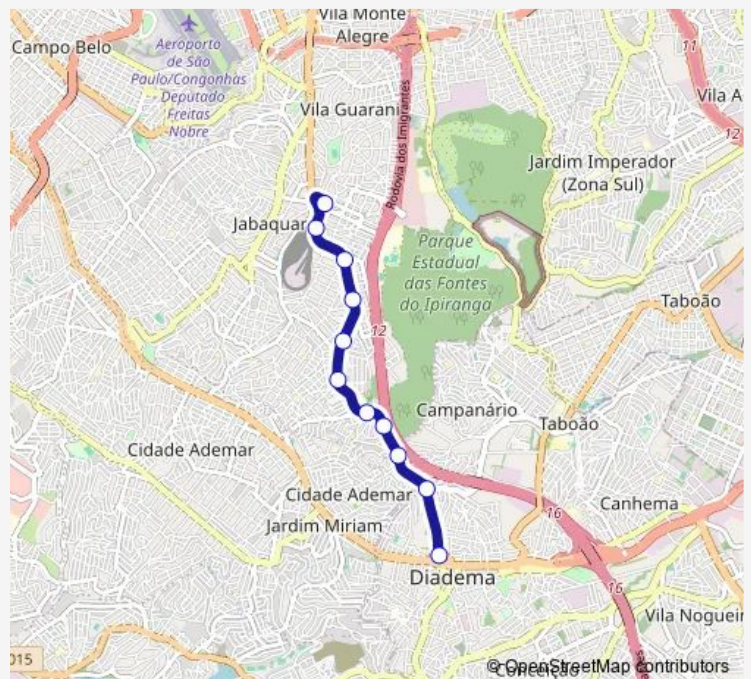

Bus 290 Diadema (Terminal Metropolitano Diadema) - SAO Paulo (Terminal Metropolitano Jabaquara)

[Go to website](#)**Direction**

Terminal Metropolitano Diadema — Terminal Metropolitano Jabaquara

11 stops

[Open route schedule](#)

Terminal Metropolitano Diadema

Parada Metropolitana Assembleia

Av. Conceicao 1398 - Centro Diadema - SP 09920-000 Brasil

Parada Metropolitana Vila Clara

Parada Metropolitana Bom Clima

Parada Metropolitana Sao Jose

Parada Metropolitana Americanopolis

Parada Metropolitana Faccini

Parada Metropolitana Encontro

Parada Metropolitana Cidade Vargas

Terminal Metropolitano Jabaquara

Route schedule

Terminal Metropolitano Diadema — Terminal Metropolitano Jabaquara

Monday	04:40-23:09
Tuesday	04:40-23:09
Wednesday	04:40-23:09
Thursday	04:40-23:09
Friday	04:40-23:09
Saturday	05:00-22:44
Sunday	—

Route info

Direction: Terminal Metropolitano Diadema

Stops: 11

Trip Duration: 0 hour 10 min