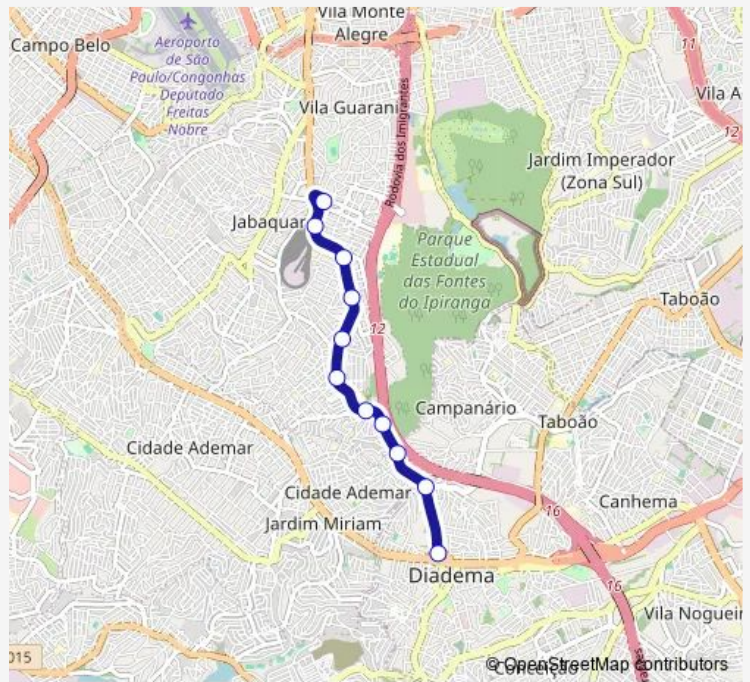

Bus 290 Diadema (Terminal Metropolitano Diadema) - SAO Paulo (Terminal Metropolitano Jabaquara)

[Go to website](#)

Direction
 Terminal Metropolitano Jabaquara — Terminal Metropolitano Diadema

11 stops

[Open route schedule](#)

- Terminal Metropolitano Jabaquara
- Parada Metropolitana Cidade Vargas
- Parada Metropolitana Encontro
- Parada Metropolitana Faccini
- Parada Metropolitana Americanopolis
- Parada Metropolitana Sao Jose
- Parada Metropolitana Bom Clima
- Parada Metropolitana Vila Clara
- Parada Metropolitana Divisa
- Parada Metropolitana Assembleia
- Terminal Metropolitano Diadema

Route schedule

Terminal Metropolitano Jabaquara — Terminal Metropolitano Diadema

Monday	04:51-23:25
Tuesday	04:51-23:25
Wednesday	04:51-23:25
Thursday	04:51-23:25
Friday	04:51-23:25
Saturday	05:00-23:03
Sunday	—

Route info

Direction: Terminal Metropolitano Jabaquara

Stops: 11

Trip Duration: 0 hour 10 min

■ 290 — Diadema (Terminal Metropolitano Diadema) - SAO Paulo (Terminal Metropolitano Jabaquara) **BusMaps**

Direction