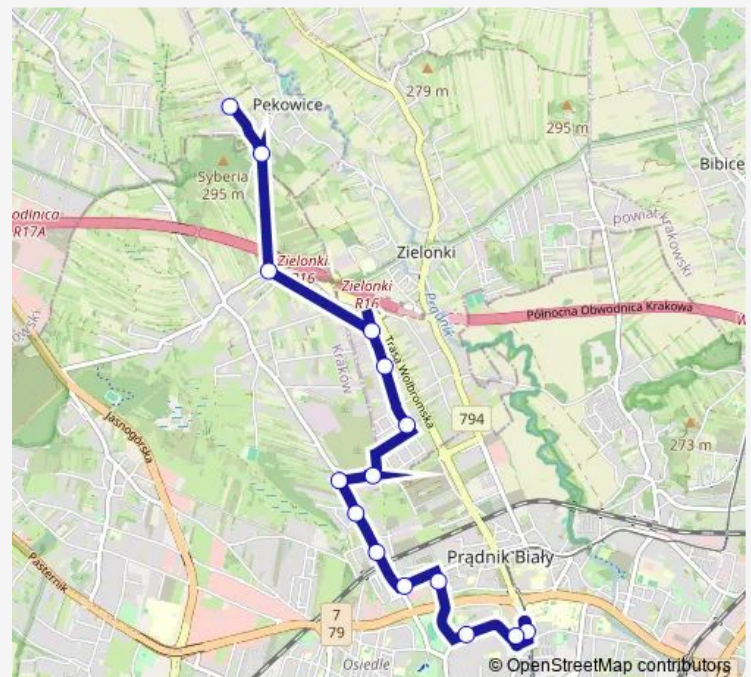

Tonie Kąty (nż)

Zielonki Długopolska

Zielonki Na Popielówkę

Zielonki Słoneczna

Pękowicka

Starego Wiarusa

Chabrowa

Jordanowska (nż)

Skrajna (nż)

Wyki

Krowoderskich Zuchów

Krowodrza Górka P+R

Krowodrza Górka P+R

Route schedule

Pękowice Ojcowska — Krowodrza Górka P+R

Monday	06:28-22:30
Tuesday	06:28-22:30
Wednesday	06:28-22:30
Thursday	06:28-22:30
Friday	06:28-22:30
Saturday	07:09-22:54
Sunday	07:09-22:54

Route info

Direction: Pękowice Ojcowska

Stops: 15

Trip Duration: 0 hour 20 min

290

BusMaps

Direction

Krowodrza Górka P+R — Pękowice Ojcowska

Saturday 06:44-22:29

Sunday 06:44-22:29

Route info

Direction: Krowodrza Górka P+R

Stops: 15

Trip Duration: 0 hour 20 min

290 Bus time schedules and route maps are available in an offline PDF at busmaps.com. Use the busmaps.com website to see live bus times, train schedule or subway schedule, and step-by-step directions for all public transit in Krakow