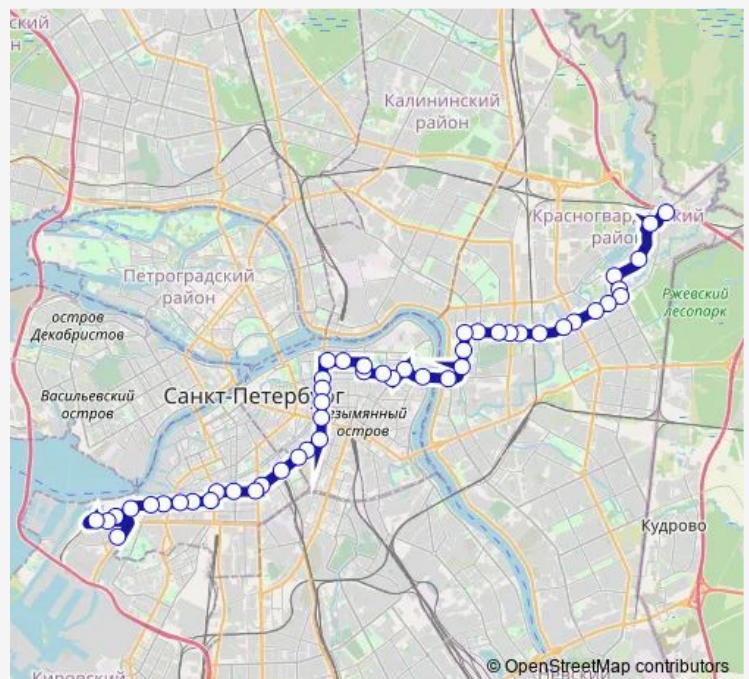

ул. Циолковского

Рижский пр., 17

Лермонтовский пр.

Троицкий пр.

1-я Красноармейская ул.

Станция Метро Технологический Институт

Верейская ул.

Витебский вокзал, ст. Метро Пушкинская

ст. Метро Звенигородская

Пять Углов

Владимирская площадь

Route schedule

наб. реки Екатерингофки (Посадки/Высадки Нет) — Ржевская пл.

Monday	05:30-00:05 ⁺¹
Tuesday	05:30-00:05 ⁺¹
Wednesday	05:30-00:05 ⁺¹
Thursday	05:30-00:05 ⁺¹
Friday	05:30-00:05 ⁺¹
Saturday	05:30-22:55
Sunday	05:30-22:55

Route info

Direction: наб. реки Екатерингофки (Посадки/Высадки Нет)

Stops: 48

Trip Duration: 1 hour 27 min

Литейный пр., уг. Невского пр.

ул. Жуковского

ул. Некрасова

ул. Пестеля

Кирочная ул.

Кирочная ул., 15, ст. Метро Чернышевская

ст. Метро Чернышевская

Потемкинская ул.

Музей а.В. Суворова

Суворовский пр.

Кавалергардская ул.

Суворовский пр. уг. Тульской ул.