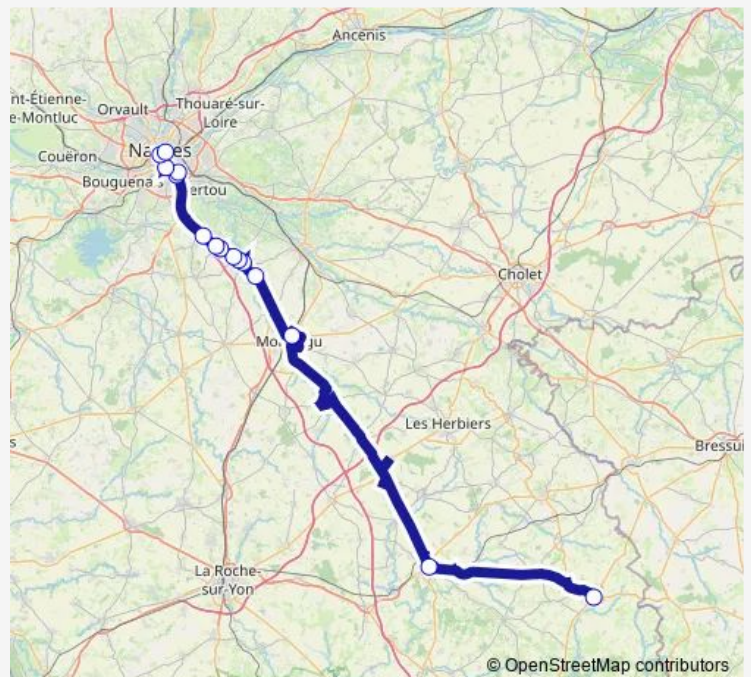

Bus 290 Remouillé - Aigrefeuille - Nantes

[Go to website](#)

Direction

Nantes Gare sncf — Place République

15 stops

[Open route schedule](#)

Nantes Gare sncf

Hôtel Dieu

Mairie

Route de Bretagne

Ccas Esplanade DE Verdun

Gare Sncf

Place République

Route schedule

Nantes Gare sncf — Place République

Monday	16:30
Tuesday	16:30
Wednesday	16:30
Thursday	16:30
Friday	16:30
Saturday	16:30
Sunday	—

Route info

Direction: Nantes Gare sncf

Stops: 15

Trip Duration: 2 hour 40 min

290 — Remouillé - Aigrefeuille - Nantes

Direction

Place République — Gare Sncf Sud

15 stops

[Open route schedule](#)

Place République

Gare Sncf

Ccas Esplanade DE Verdun

Route de Bretagne

Mairie

Le Plessis

Le Haut Coin