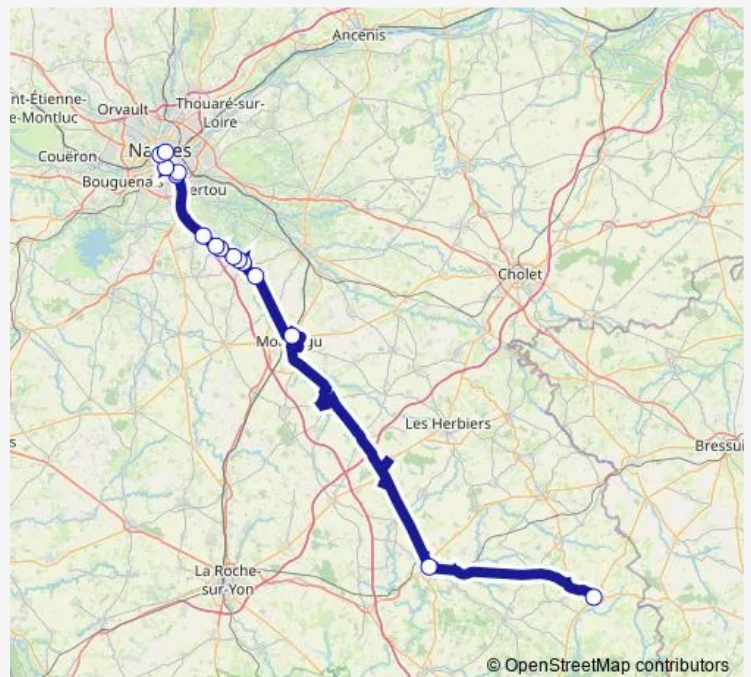

Bus 290 Remouillé - Aigrefeuille - Nantes

[Go to website](#)

Direction

Nantes Gare sncf — Place République

15 stops

[Open route schedule](#)

Nantes Gare sncf

Hôtel Dieu

Mairie

Route de Bretagne

Ccas Esplanade DE Verdun

Gare Sncf

Place République

Route schedule

Nantes Gare sncf — Place République

Monday	16:30
Tuesday	16:30
Wednesday	16:30
Thursday	16:30
Friday	16:30
Saturday	16:30
Sunday	—

Route info

Direction: Nantes Gare sncf

Stops: 15

Trip Duration: 2 hour 40 min

290 — Remouillé - Aigrefeuille - Nantes

Direction

Place République — Gare Sncf Sud

15 stops

[Open route schedule](#)

Place République

Gare Sncf

Ccas Esplanade DE Verdun

Route de Bretagne

Mairie

Le Plessis

Le Haut Coin