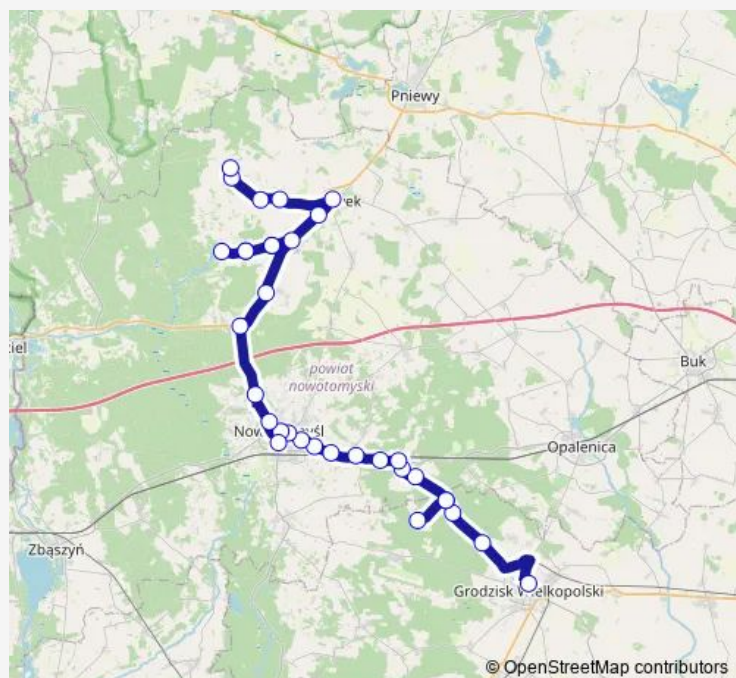

Bus 290 Grodzisk Wlkp. - Zębowo

[Go to website](#)

Direction

Grodzisk Wlkp., Przystanek Dworcowy - ul. Kolejowa — Zębowo

33 stops

[Open route schedule](#)

Grodzisk Wlkp., Przystanek Dworcowy - ul. Kolejowa

Lasówki

Sątopy, Dworzec Kolejowy

Paproć

Paproć, Ii

Paproć, I Pom

Nowy Tomyśl, Ośrodek Zdrowia

Nowy Tomyśl, Plac Chopina

Nowy Tomyśl, Dworzec Autobusowy Peron 4

Nowy Tomyśl, III ul.3 Stycznia

Przyłęk

Bolewice, Skrzyżowanie

Bolewice, Wieś

Route schedule

Grodzisk Wlkp., Przystanek Dworcowy - ul. Kolejowa — Zębowo

Monday	15:40
Tuesday	15:40
Wednesday	15:40
Thursday	15:40
Friday	15:40
Saturday	15:40
Sunday	15:40

Route info

Direction: Grodzisk Wlkp., Przystanek Dworcowy - ul. Kolejowa

Stops: 33

Trip Duration: 1 hour 30 min

290 — Grodzisk Wlkp. - Zębowo

Grońsko

Grońsko, I

Krzywy Las