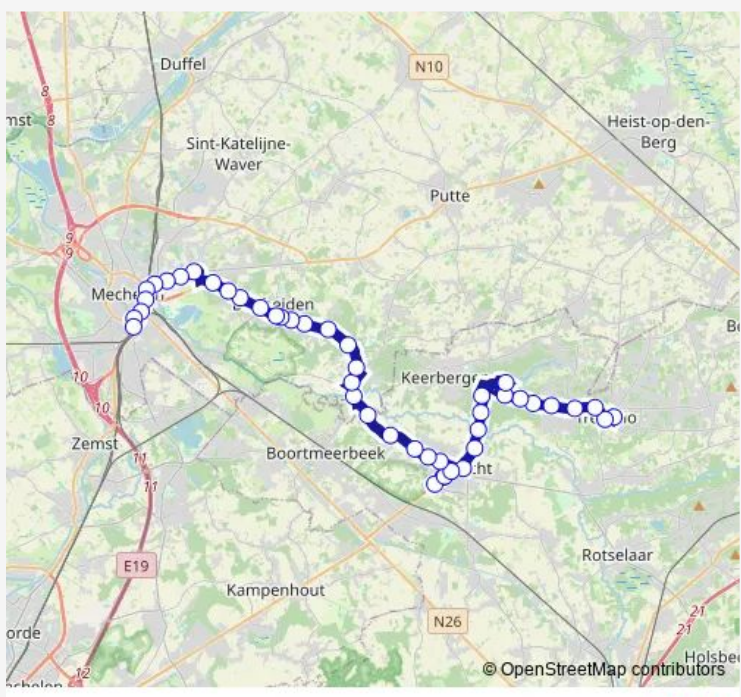

Bus 290 Tremelo - Haacht - Rijmenam - Mechelen

[Go to website](#)

Direction
 Mechelen Station perron 13 — Tremelo Vinneweg
 47 stops
[Open route schedule](#)

- Mechelen Station perron 13
- Mechelen Kardinaal Mercierplein
- Mechelen Zandpoortvest
- Mechelen Bleekstraat
- Mechelen Nekkerspoel station
- Mechelen Borchstraat
- Mechelen Weidestraat
- Mechelen Sint-Libertuskerk
- Mechelen Pasbrug
- Bonheiden Tramweg
- Bonheiden P. Benoitlaan
- Bonheiden Roggemanstraat
- Bonheiden Muizensteenweg
- Bonheiden Kerk
- Bonheiden Grote Heidestraat
- Bonheiden Imeldalaan
- Bonheiden Kanonniersweg
- Bonheiden Gezonde Luchtdaan
- Rijmenam Zwart Water
- Rijmenam Broekstraat
- Rijmenam Brakelberglei

Route schedule
 Mechelen Station perron 13 — Tremelo Vinneweg

Monday	—
Tuesday	07:14
Wednesday	—
Thursday	—
Friday	—
Saturday	—
Sunday	—

Route info
 Direction: Mechelen Station perron 13
 Stops: 47
 Trip Duration: 0 hour 54 min

290 — Tremelo - Haacht - Rijmenam - Mechelen **BusMaps**

Rijmenam Kerk

Rijmenam Brug

Haacht Hollaken

Haacht Hooiberg

Haacht Sint-Adriaan Kerk

Haacht Sint-Adriaanstraat

Haacht Dennenweg