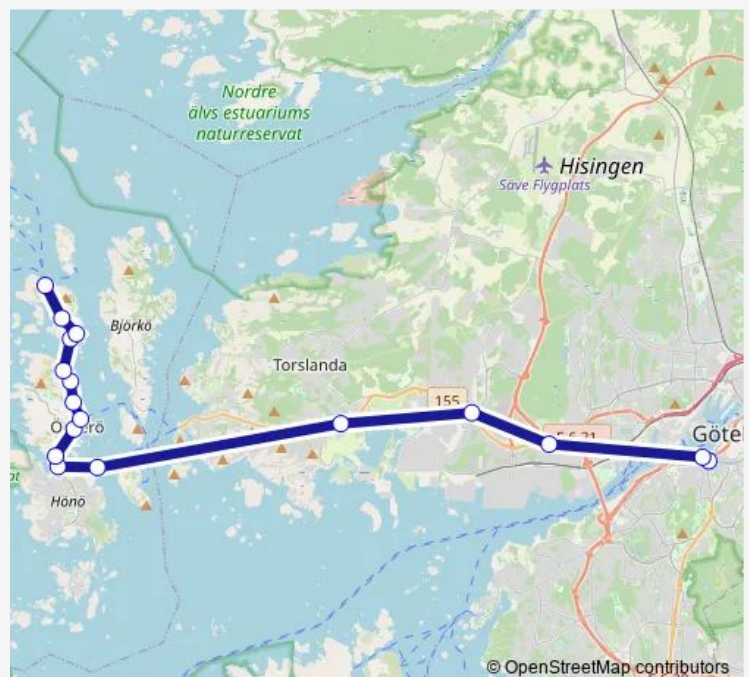

Propellerfabriken

Hälsö södra

Hälsö hamn

Västeräng

Burö färjeläge

### Route schedule

Göteborg Järntorget — Burö färjeläge

Monday 06:31-18:45

Tuesday 06:31-18:45

Wednesday 06:31-18:45

Thursday 06:31-18:45

Friday 06:31-18:45

Saturday —

### Route info

Direction: Göteborg Järntorget

Stops: 17

Trip Duration: 1 hour 5 min

■ 290