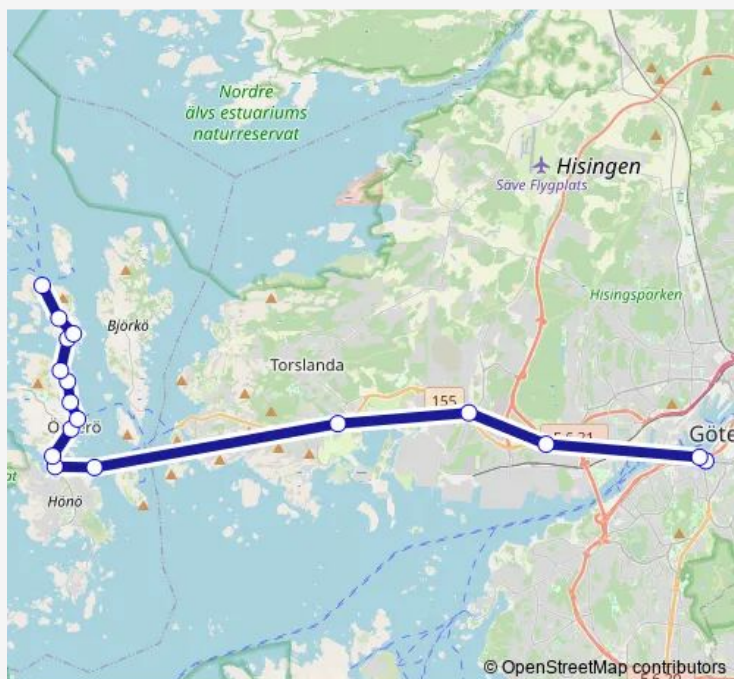

Intaget

Blåbärsvägen

Propellerfabriken

Hälsö södra

Hälsö hamn

Västeräng

Burö färjeläge

Route schedule

Göteborg Järntorget — Burö färjeläge

Monday 06:31-18:45

Tuesday 06:31-18:45

Wednesday 06:31-18:45

Thursday 06:31-18:45

Friday 06:31-18:45

Saturday —

Sunday —

Route info

Direction: Göteborg Järntorget

Stops: 17

Trip Duration: 1 hour 5 min

■ 290

BusMaps

Direction

Burö färjeläge — Göteborg Järntorget

17 stops

[Open route schedule](#)

Burö färjeläge

Västeräng

Hälsö hamn

Hälsö södra

Propellerfabriken

Blåbärsvägen