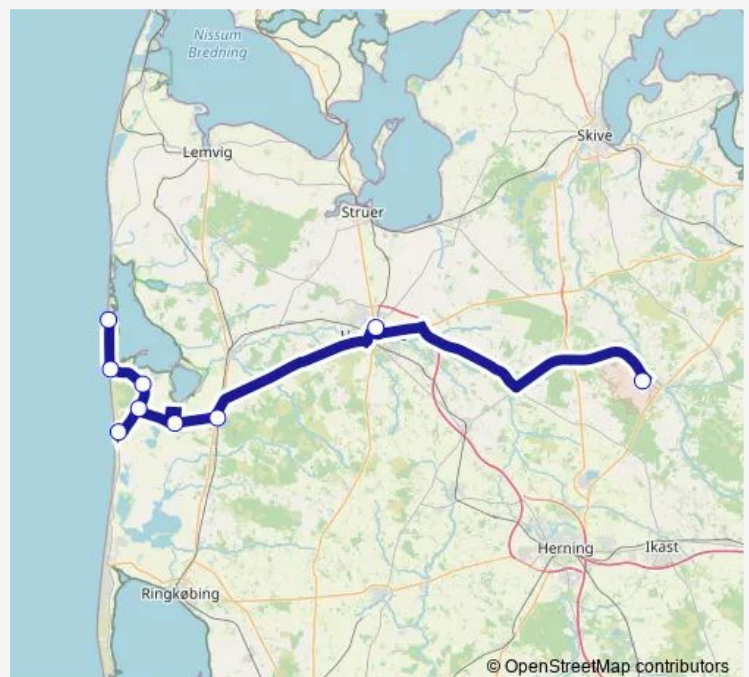

Demand and Response Bus Service 290

[Go to website](#)**Direction**

Thorsminde (Holstebro Kom) — Midtjyllands Lufthavn/Airport (Viborg Kom)

9 stops

[Open route schedule](#)

Thorsminde (Holstebro Kom)

Fjand (Holstebro Kom)

Sdr. Nissum (Holstebro Kom)

Husby Efterskole (Holstebro Kom)

Vedersø Klit (Ringkøbing-Skjern Kom)

Staby Skole (Holstebro Kom)

Ulfborg St. (Holstebro Kom)

Holstebro Trafikterminal

Midtjyllands Lufthavn/Airport (Viborg Kom)

Route schedule

Thorsminde (Holstebro Kom) — Midtjyllands Lufthavn/Airport (Viborg Kom)

Monday 04:10-19:05

Tuesday 04:10-19:05

Wednesday 04:10-19:05

Thursday 04:10-19:05

Friday 04:10-19:05

Saturday —

Sunday —

Route info

Direction: Thorsminde (Holstebro Kom)

Stops: 9

Trip Duration: 1 hour 35 min

Direction

Midtjyllands Lufthavn/Airport (Viborg Kom) — Thorsminde (Holstebro Kom)

9 stops