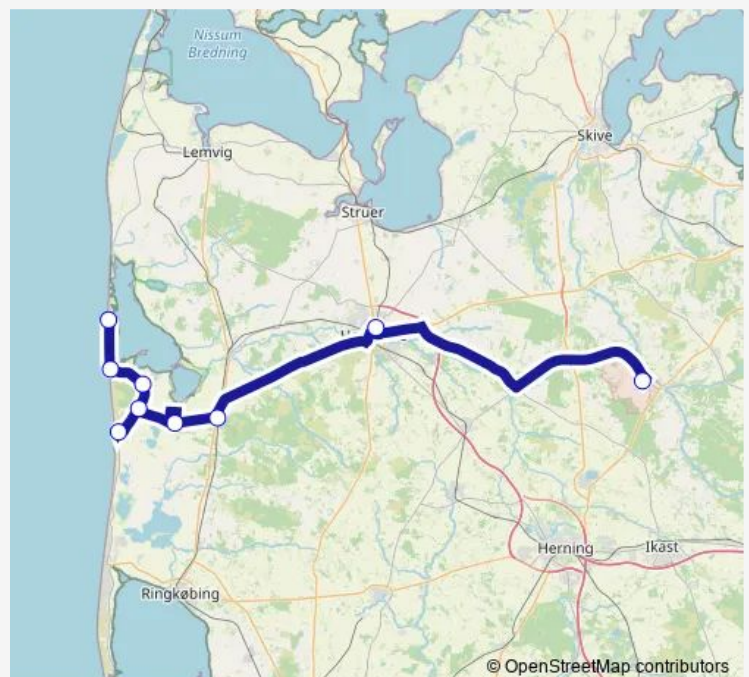

# Demand and Response Bus Service 290

[Go to website](#)**Direction**

Thorsminde (Holstebro Kom) — Midtjyllands Lufthavn/Airport (Viborg Kom)

9 stops

[Open route schedule](#)

Thorsminde (Holstebro Kom)

Fjand (Holstebro Kom)

Sdr. Nissum (Holstebro Kom)

Husby Efterskole (Holstebro Kom)

Vedersø Klit (Ringkøbing-Skjern Kom)

Staby Skole (Holstebro Kom)

Ulfborg St. (Holstebro Kom)

Holstebro Trafikterminal

Midtjyllands Lufthavn/Airport (Viborg Kom)

**Route schedule**

Thorsminde (Holstebro Kom) — Midtjyllands Lufthavn/Airport (Viborg Kom)

Monday 04:10-19:05

Tuesday 04:10-19:05

Wednesday 04:10-19:05

Thursday 04:10-19:05

Friday 04:10-19:05

Saturday —

Sunday —

**Route info**

Direction: Thorsminde (Holstebro Kom)

Stops: 9

Trip Duration: 1 hour 35 min

**Direction**

Midtjyllands Lufthavn/Airport (Viborg Kom) — Thorsminde (Holstebro Kom)

9 stops