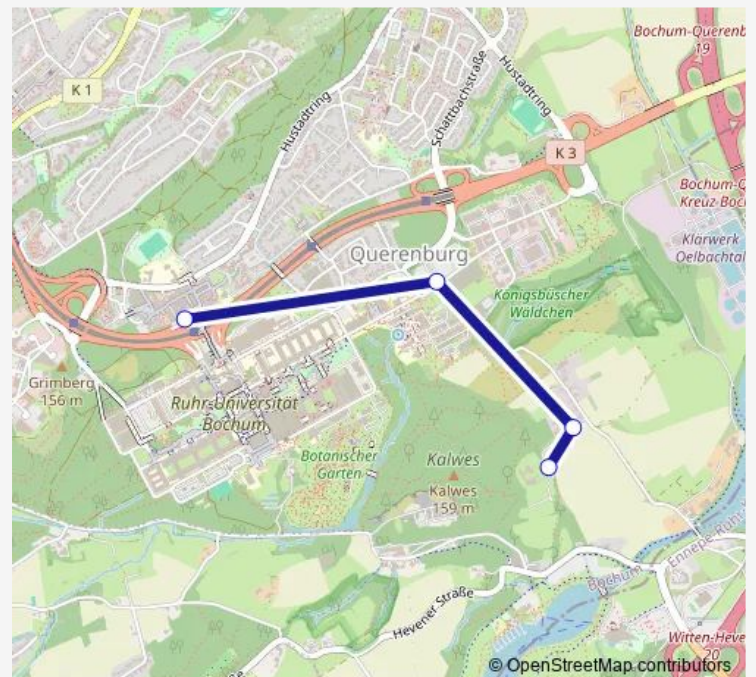

Bus AST16

[Go to website](#)

Direction

Bochum Kalwes — Bochum Ruhr-Universität

4 stops

[Open route schedule](#)

Bochum Kalwes

Bochum Kollegstr.

Bochum Hochschule Bochum

Bochum Ruhr-Universität

Route schedule

Bochum Kalwes — Bochum Ruhr-Universität

Monday	06:29-23:59
Tuesday	06:29-23:59
Wednesday	06:29-23:59
Thursday	06:29-23:59
Friday	06:29-23:59
Saturday	06:29-23:59
Sunday	06:29-23:59

Route info

Direction: Bochum Kalwes

Stops: 4

Trip Duration: 0 hour 8 min

■ AST16

BusMaps

Direction

Bochum Ruhr-Universität — Bochum Kalwes

4 stops

[Open route schedule](#)

Bochum Ruhr-Universität

Bochum Hochschule Bochum

Bochum Kollegstr.

Bochum Kalwes

Route schedule

Bochum Ruhr-Universität — Bochum Kalwes