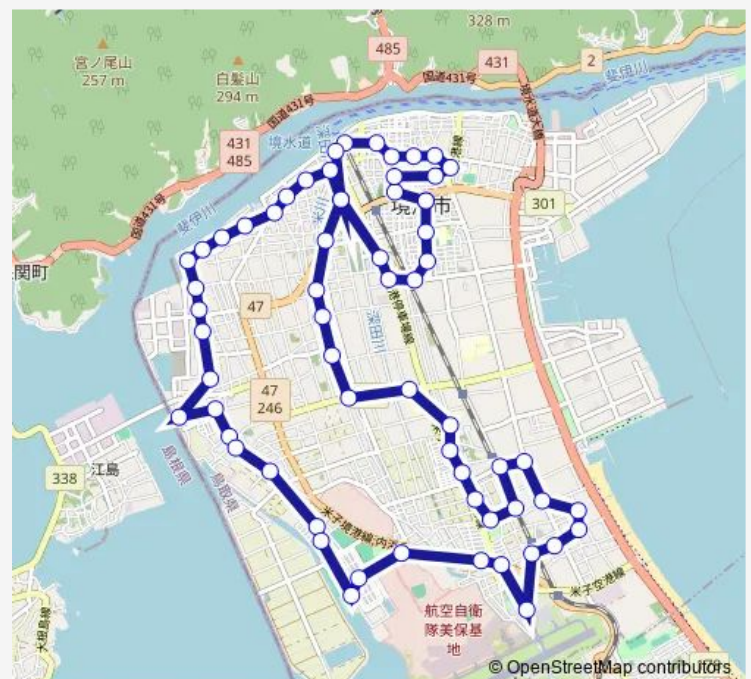

外江西灘

Route schedule

市役所・保健相談センター — 市役所・保健相談センター

Monday 07:00-18:19

Tuesday 07:00-18:19

Wednesday 07:00-18:19

Thursday 07:00-18:19

Friday 07:00-18:19

Saturday 07:00-18:19

Sunday 07:00-18:19

Route info

Direction: 市役所・保健相談センター

Stops: 63

Trip Duration: 1 hour 18 min

■ 生活コース

外江町会館

外江団地入口

渡町16区入口

光洋の里

渡町八区北口

渡町5区入口

日御崎神社入口

渡町2区西口

トライアル前