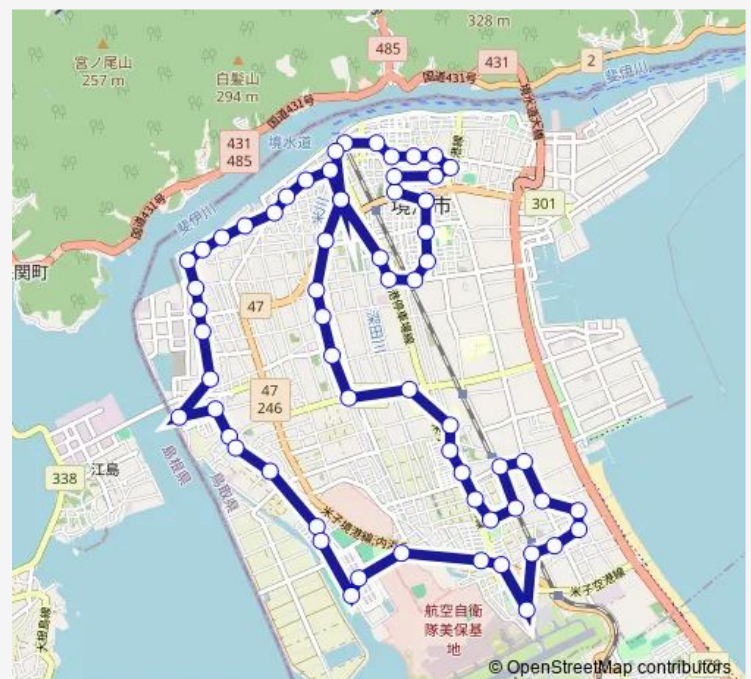

あらしまやメダカ前

西灘神社

外江西灘

Route schedule

市役所・保健相談センター — 市役所・保健相談センター

Monday 07:00-18:19

Tuesday 07:00-18:19

Wednesday 07:00-18:19

Thursday 07:00-18:19

Friday 07:00-18:19

Saturday 07:00-18:19

Sunday 07:00-18:19

Route info

Direction: 市役所・保健相談センター

Stops: 63

Trip Duration: 1 hour 18 min

■ 生活コース

BusMaps

外江町会館

外江団地入口

渡町16区入口

光洋の里

渡町八区北口

渡町5区入口