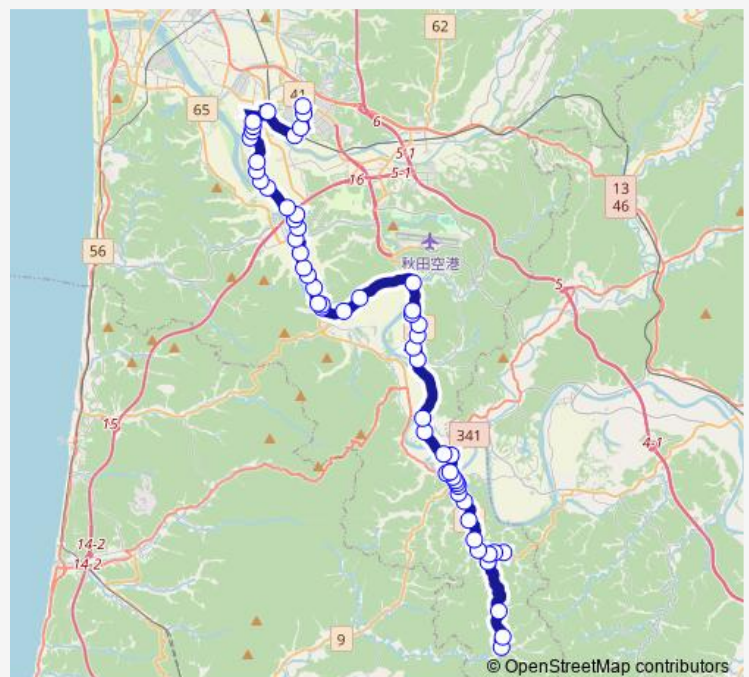

左手子入口

### Route info

Direction: 中ノ沢会館前

Stops: 56

Trip Duration: 1 hour 12 min

左手子会館前

金ヶ崎(雄和)

太子前

野中(雄和)