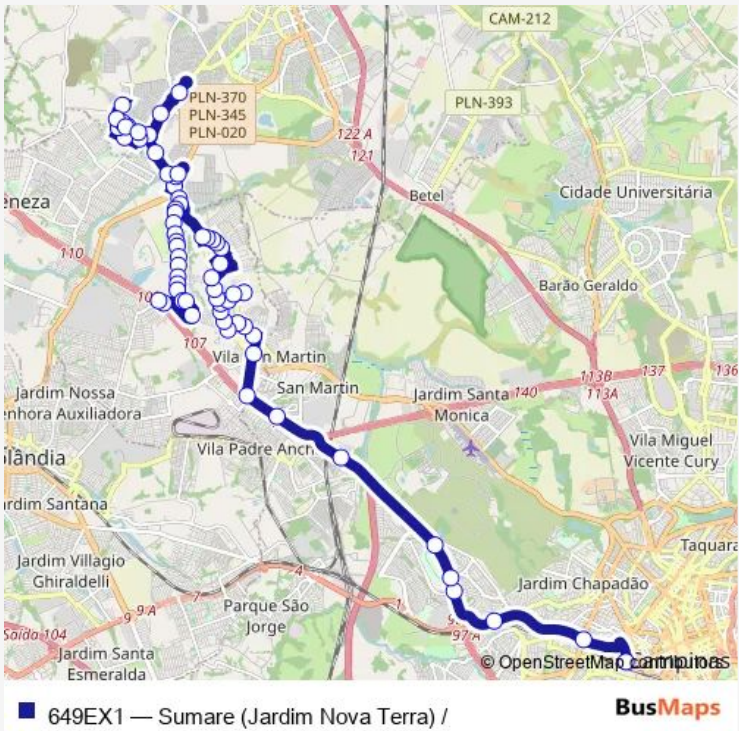

Bus 649EX1 Sumare (Jardim Nova Terra) /

[Go to website](#)

Direction
 T.S. Terminal Metropolitano Prefeito Magalhães Teixeira.
 — Rua Júlia Maria Galieta, 235-259

64 stops

[Open route schedule](#)

- T.S. Terminal Metropolitano Prefeito Magalhães Teixeira.
- Avenida Lix da Cunha, 2879-2977
- Avenida Lix da Cunha, 529-695
- Rua Anhangüera, Jardim Eulina
- Rua Anhangüera, Jardim Eulina
- Rua Mário Junqueira da Silva & Rua Cidade de Assunção, Jardim Eulina
- Nova Aparecida, Campinas - Sp
- Rodovia Anhanguera, Nova Aparecida
- Avenida Minasa, 873-903
- Avenida Minasa, 998-1020
- Avenida Santo Irineu, 2-260
- Avenida Santo Irineu, 532-550
- Rua São Francisco Xavier, 150-196
- Avenida Emílio Bôsko, 890
- Av. Emílio Bosco, 2728-2890
- Avenida Emílio Bôsko, 1368-1426
- Sidnei Lucio Ribeiro, 94
- Sidnei Lucio Ribeiro, 246
- Rua Jose Justino Da Silva, 132-170
- Rua Benedito Teodoro Mendes, 427

Route schedule
 T.S. Terminal Metropolitano Prefeito Magalhães Teixeira.
 — Rua Júlia Maria Galieta, 235-259

Monday	23:50
Tuesday	23:50
Wednesday	23:50
Thursday	23:50
Friday	23:50
Saturday	23:50
Sunday	23:50

Route info

Direction: T.S. Terminal Metropolitano Prefeito Magalhães Teixeira.

Stops: 64

Trip Duration: 0 hour 58 min

Avenida Emílio Bôsko, 1704

Avenida Emílio Bôsko, 1938-1980

Rua Dois, 3754-3824

Rua São Francisco de Assis, 319

Rua Expedito Vieira Damasceno, 140

Rua Jose Justino Da Silva

Rua Nove, 120

Rua José Pereira do Amaral, 15488-15698

Avenida Emílio Bôsko, 631-675

Avenida Prefeito José Lozano Araújo, 8086-8254

Avenida Antônio Batista Piva, 1024