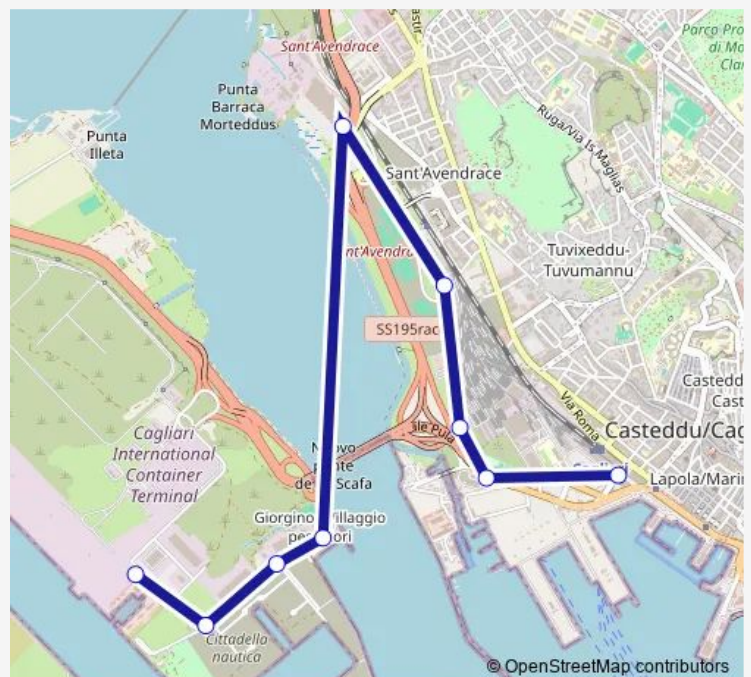

Bus GSS Linea Porto Canale - Matteotti

[Go to website](#)

**Direction**

Giorgino (Guardia di Finanza) — Sassari (fronte parcheggio stazione)

9 stops

[Open route schedule](#)

- Giorgino (Guardia di Finanza)
- Giorgino (fronte traversa Porto Canale)
- Giorgino (fronte ex fabbrica)
- Giorgino (villaggio pescatori)
- Centro Commerciale (direzione Matteotti)
- S. Paolo (fronte Mincio)
- S. Paolo (fronte case Fs)
- La Plaia (mercato ittico)
- Sassari (fronte parcheggio stazione)

Route schedule

Giorgino (Guardia di Finanza) — Sassari (fronte parcheggio stazione)

Monday	06:25-22:10
Tuesday	06:25-22:10
Wednesday	06:25-22:10
Thursday	06:25-22:10
Friday	06:25-22:10
Saturday	06:25-22:10
Sunday	—

Route info

Direction: Giorgino (Guardia di Finanza)

Stops: 9

Trip Duration: 0 hour 20 min

## Direction

Sassari (fronte parcheggio stazione) — Giorgino (Guardia di Finanza)

10 stops

[Open route schedule](#)

Sassari (fronte parcheggio stazione)

La Plaia (fronte parcheggio)

La Plaia (fronte mercato Ittico)