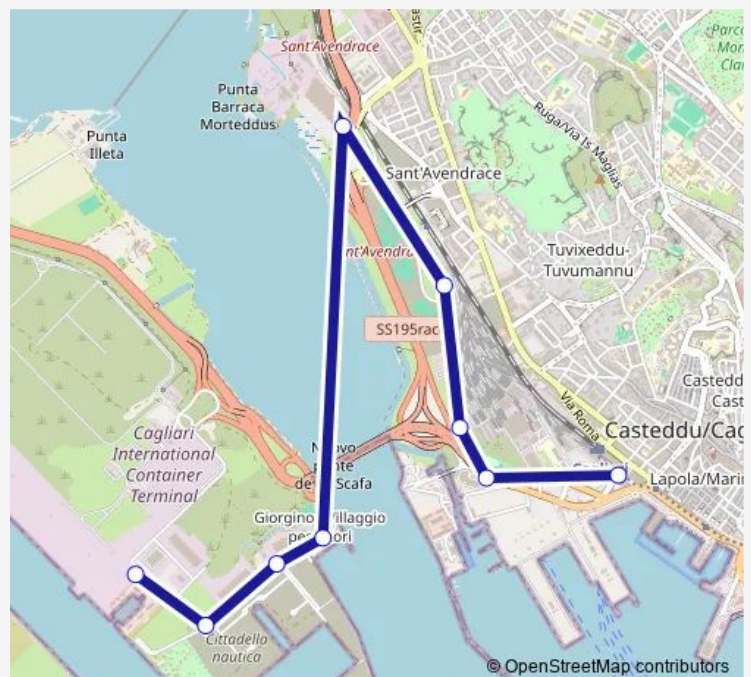

Bus Gss Linea Porto Canale - Matteotti

[Go to website](#)

**Direction**

Giorgino (Guardia di Finanza) — Sassari (fronte parcheggio stazione)

9 stops

[Open route schedule](#)

- Giorgino (Guardia di Finanza)
- Giorgino (fronte traversa Porto Canale)
- Giorgino (fronte ex fabbrica)
- Giorgino (villaggio pescatori)
- Centro Commerciale (direzione Matteotti)
- S. Paolo (fronte Mincio)
- S. Paolo (fronte case Fs)
- La Plaia (mercato ittico)
- Sassari (fronte parcheggio stazione)

Route schedule

Giorgino (Guardia di Finanza) — Sassari (fronte parcheggio stazione)

Monday	06:25-22:10
Tuesday	06:25-22:10
Wednesday	06:25-22:10
Thursday	06:25-22:10
Friday	06:25-22:10
Saturday	06:25-22:10
Sunday	—

Route info

Direction: Giorgino (Guardia di Finanza)

Stops: 9

Trip Duration: 0 hour 20 min

## Direction

Sassari (fronte parcheggio stazione) — Giorgino (Guardia di Finanza)

10 stops

[Open route schedule](#)

Sassari (fronte parcheggio stazione)

La Plaia (fronte parcheggio)

La Plaia (fronte mercato Ittico)