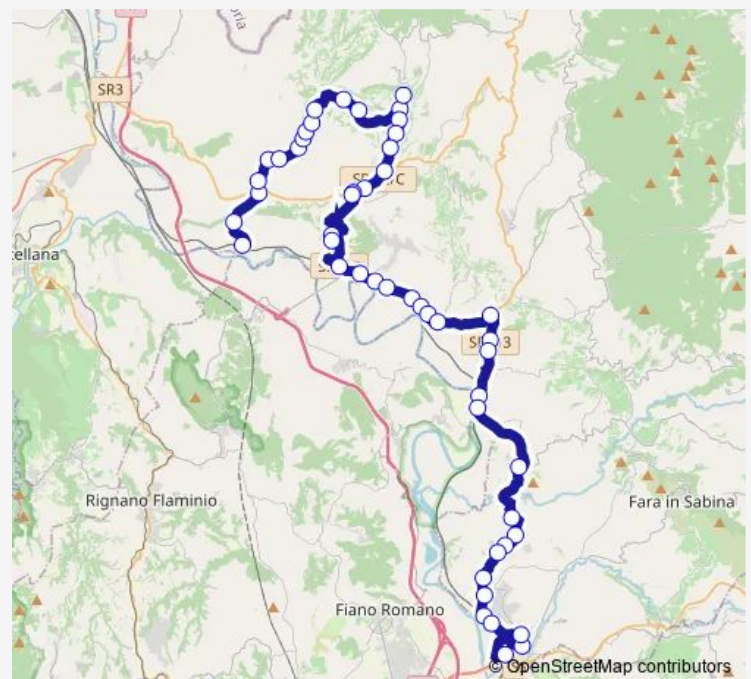

Tarano | Borgonuovo # f2392

Tarano | Via Torri Via Stocchetti # f2401

Tarano | Via Torri Via Sabina # f2402

Route schedule

Collevocchio | Stazione FS # f10493 — MONTELIBRETTI
| Stazione FS # f9958

Monday 06:45

Tuesday 06:45

Wednesday 06:45

Thursday 06:45

Friday 06:45

Saturday —

Sunday —

Route info

Direction: Collevocchio | Stazione FS # f10493

Stops: 49

Trip Duration: 1 hour 20 min

Tarano | Via Sabina Via Torri # f2465

Stimigliano | Via Cavour # f2405

Stimigliano | Piazza Vittorio Emanuele # f2404

Stimigliano | Stazione FS # f2428

Stimigliano | Via Sabina (Km 6) # f2419