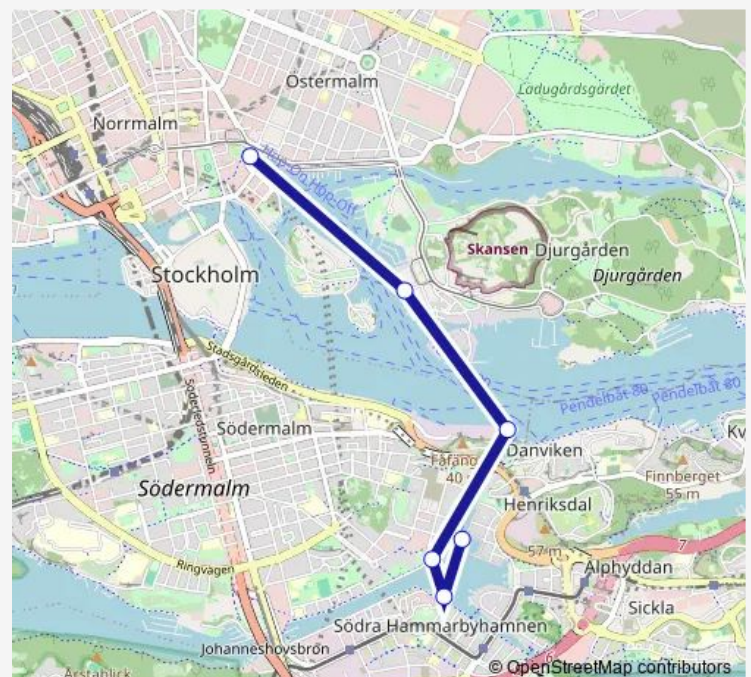

Direction

Stockholm Nybrokajen — Henriksdal Brygga

6 stops

[Open route schedule](#)

Stockholm Nybrokajen

Stockholm Allmänna gränd brygg

Masthamnen

Barnängen Brygga

Friday 07:50-18:20

Saturday 09:50-17:20

Sunday 09:50-17:20

Route info

Direction: Stockholm Nybrokajen

Stops: 6

Trip Duration: 0 hour 32 min

Direction

Barnängen Brygga — Stockholm Nybrokajen

6 stops

[Open route schedule](#)

Barnängen Brygga

Luma Brygga

Henriksdal Brygga

Masthamnen

Stockholm Allmänna gränd brygg