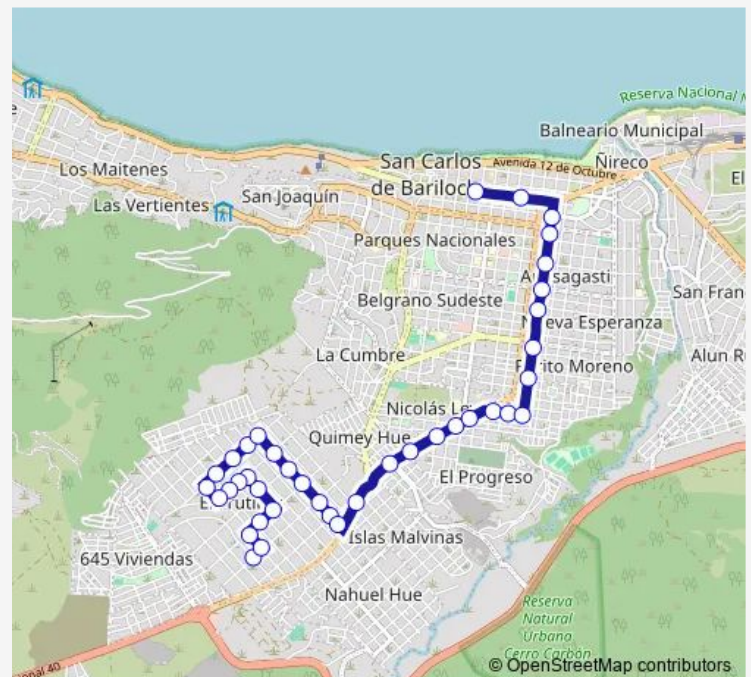

Charcao y Av. Juan Herman

### Route schedule

Peulla y Cacique Chocori — Moreno y Palacios D

Monday 00:24

Tuesday 00:24

Wednesday 00:24

Thursday 00:24

Friday 00:24

Saturday 00:24

### Route info

Direction: Peulla y Cacique Chocori

Stops: 39

Trip Duration: 0 hour 29 min

61C — Jmscdb61

BusMaps

Av. Juan Herman y Soldado Olavarría

Av. Juan Herman y Carlos Wiederhold

Av. Juan Herman y Miramar

Av. Juan Herman y Rolando

Av. Juan Herman y Beschtedt

Av. Juan Herman y Beschtedt

Sobral y Diego Neil

Sobral y Onelli

Sobral y Elordi

Elordi y 2 de Agosto