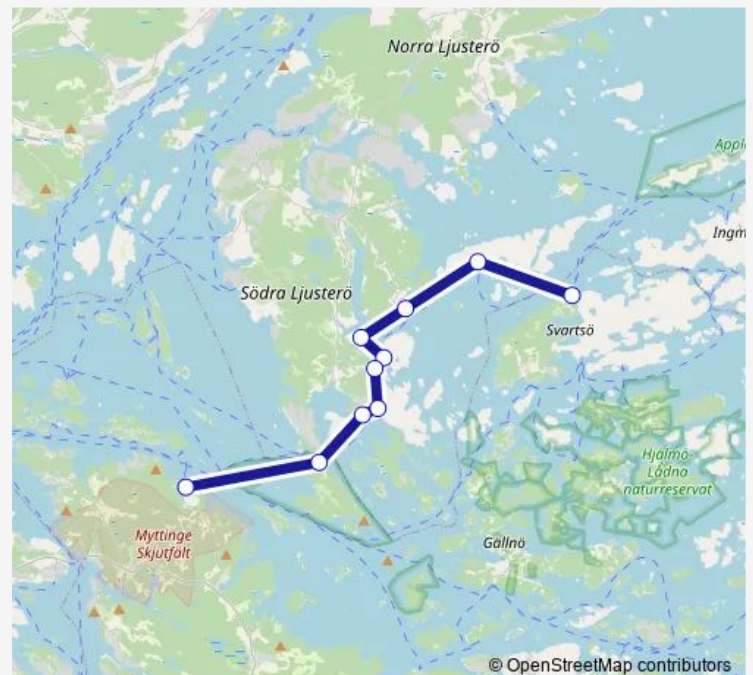

Storängen brygga

Strömsholm brygga

Stensvik brygga

Hummelmora brygga

Edö brygga

Svartsö Norra brygga

### Route schedule

Lillsved brygga — Svartsö Norra brygga

Monday	—
Tuesday	—
Wednesday	—
Thursday	—
Friday	—
Saturday	10:50-17:15
Sunday	11:50

### Route info

Direction: Lillsved brygga

Stops: 10

Trip Duration: 0 hour 40 min

## Direction

Vaxholm Hotellkajen — Edö brygga

23 stops

[Open route schedule](#)

Vaxholm Hotellkajen

Rindö Västra brygga

Stegesund brygga

Bernhardsro brygga