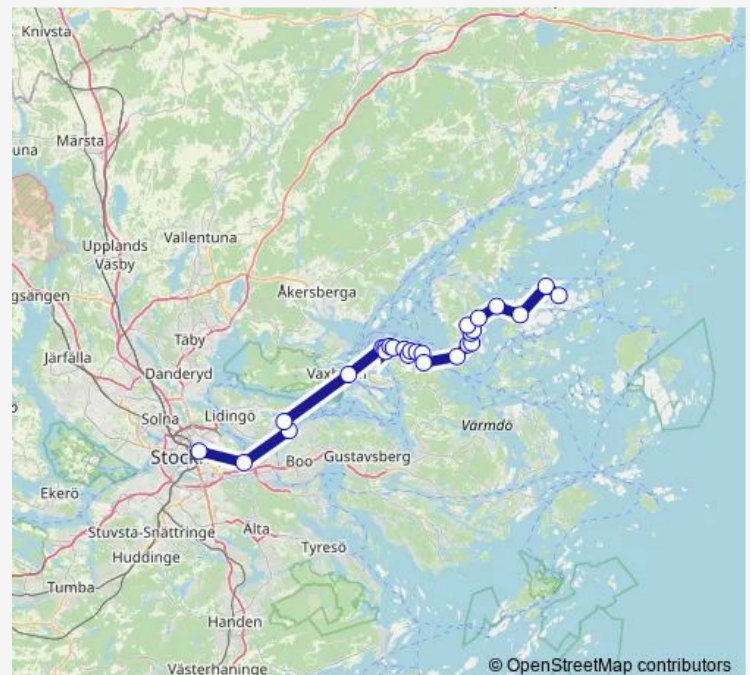

Örsö brygga

Storängen brygga

Strömsholm brygga

Route schedule

Stockholm Strömkajen — Ingmarsö Norra brygga

Monday 11:50

Tuesday 09:30-11:50

Wednesday —

Thursday 11:15

Friday 11:15-11:50

Saturday 10:50-17:15

Sunday 11:50

Route info

Direction: Stockholm Strömkajen

Stops: 27

Trip Duration: 2 hour 45 min

Stensvik brygga

Hummelmora brygga

Edö brygga

Svartsö Norra brygga

Äpplarö brygga

Ingmarsö Norra brygga

Direction

Vaxholm Hotellkajen — Edö brygga