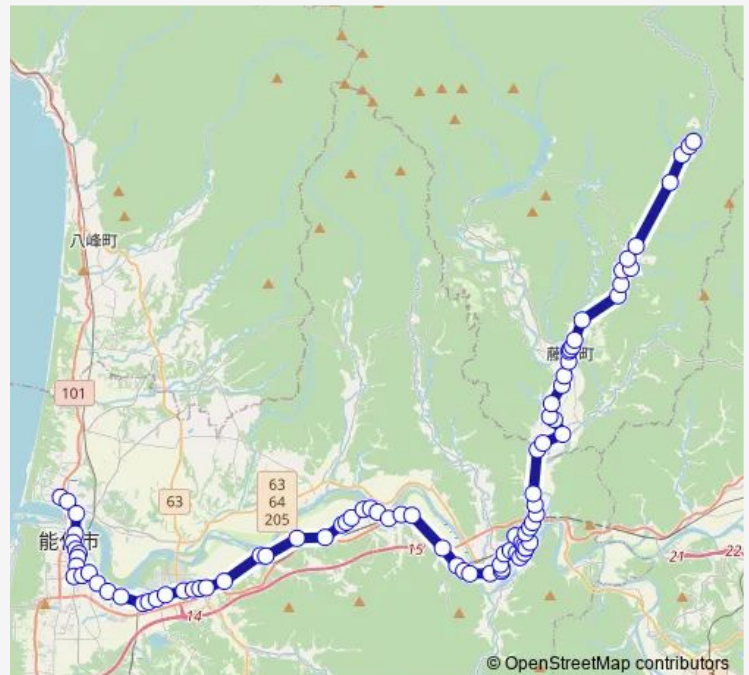

Direction

水の館 — 能代厚生医療センター

84 stops

[Open route schedule](#)

- 水の館
- 真名子
- 里沢
- 金沢
- 滝の沢
- 湯の沢
- 湯の沢温泉
- 湯の沢温泉入口
- 高石沢
- 一の渡
- 馬坂
- 浅間町
- 上荒町
- 藤琴荒町
- 藤琴大町
- 藤琴橋
- 粕毛
- 粕毛入口
- 薄井沢
- 特養ホーム前
- 蟹子沢

Route schedule

水の館 — 能代厚生医療センター

Monday	06:55
Tuesday	06:55
Wednesday	06:55
Thursday	06:55
Friday	06:55
Saturday	—
Sunday	—

Route info

Direction: 水の館

Stops: 84

Trip Duration: 1 hour 52 min

矢坂

如来瀬