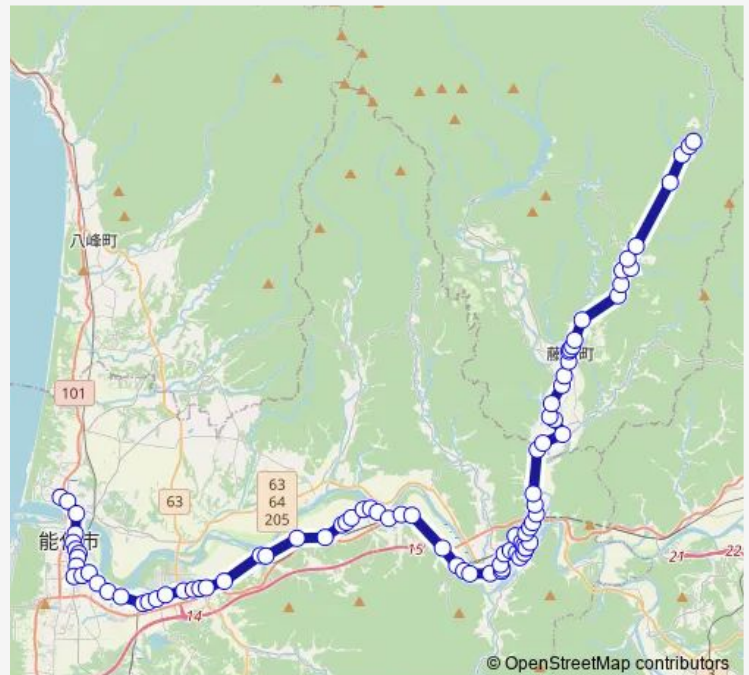

Direction

水の館 — 能代厚生医療センター

84 stops

[Open route schedule](#)

- 水の館
- 真名子
- 里沢
- 金沢
- 滝の沢
- 湯の沢
- 湯の沢温泉
- 湯の沢温泉入口
- 高石沢
- 一の渡
- 馬坂
- 浅間町
- 上荒町
- 藤琴荒町
- 藤琴大町
- 藤琴橋
- 粕毛
- 粕毛入口
- 薄井沢
- 特養ホーム前
- 蟹子沢

Route schedule

水の館 — 能代厚生医療センター

Monday	06:55
Tuesday	06:55
Wednesday	06:55
Thursday	06:55
Friday	06:55
Saturday	—
Sunday	—

Route info

Direction: 水の館

Stops: 84

Trip Duration: 1 hour 52 min

矢坂

如来瀬