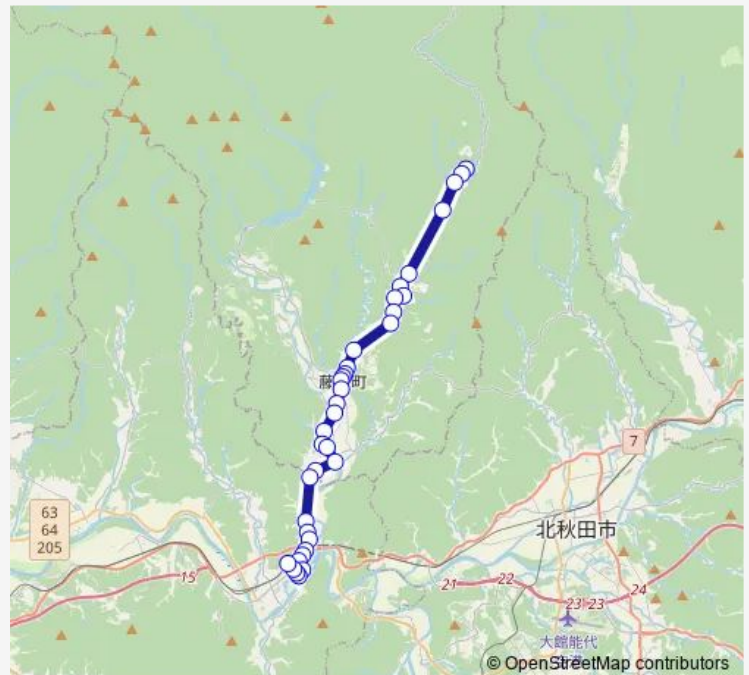

Saturday 12:00-14:00

Sunday 12:00-14:00

Route info

Direction: 水の館

Stops: 35

Trip Duration: 0 hour 44 min

矢坂

如来瀬