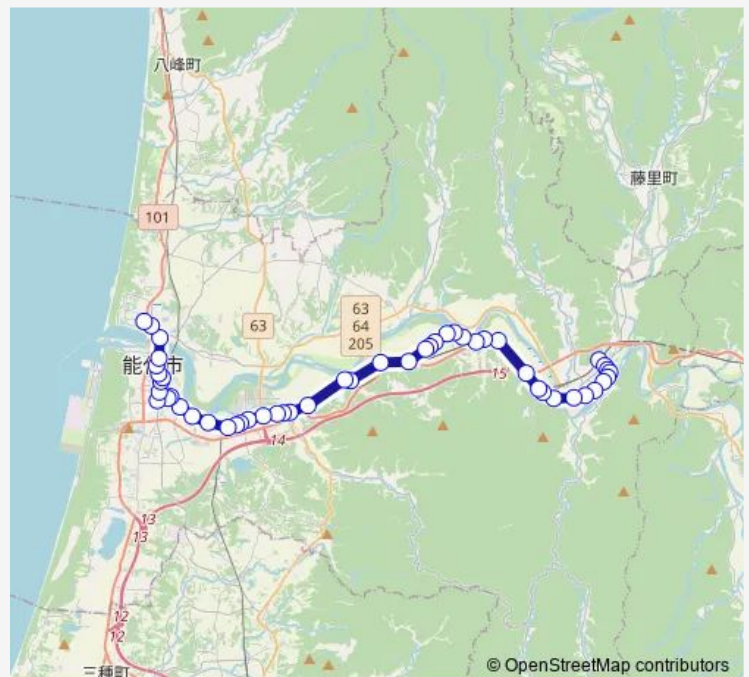

Saturday —

Sunday —

Route info

Direction: ニツ井駅前

Stops: 50

Trip Duration: 1 hour 2 min

羽立新田入口

鳥屋場

昭和新田入口

下鶴形

鶴形

谷地

東中学校入口

東部公民館前

道地

第五小学校前