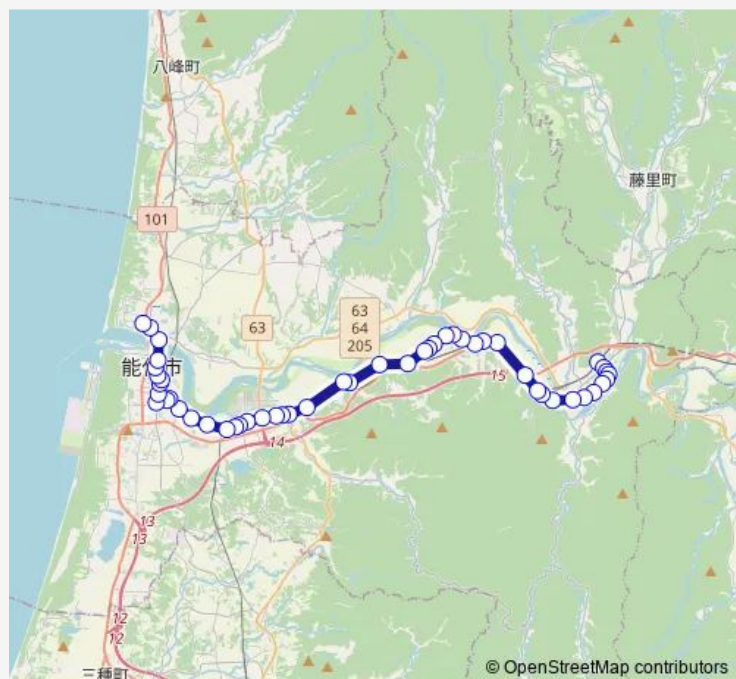

Saturday —

Sunday —

Route info

Direction: ニツ井駅前

Stops: 50

Trip Duration: 1 hour 2 min

羽立新田入口

鳥屋場

昭和新田入口

下鶴形

鶴形

谷地

東中学校入口

東部公民館前

道地

第五小学校前