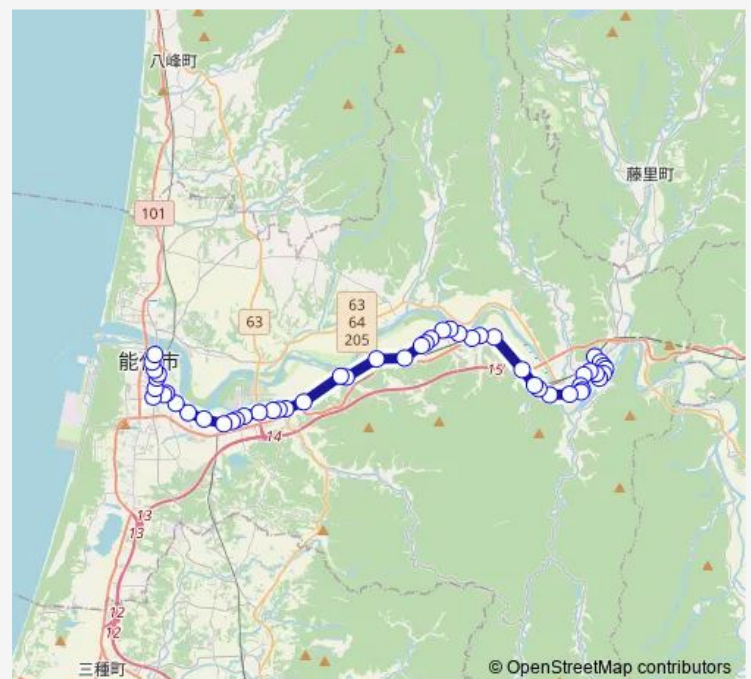

Saturday 09:06

Sunday 09:06

Route info

Direction: 能代バスステーション

Stops: 51

Trip Duration: 0 hour 58 min

鶴形

下鶴形