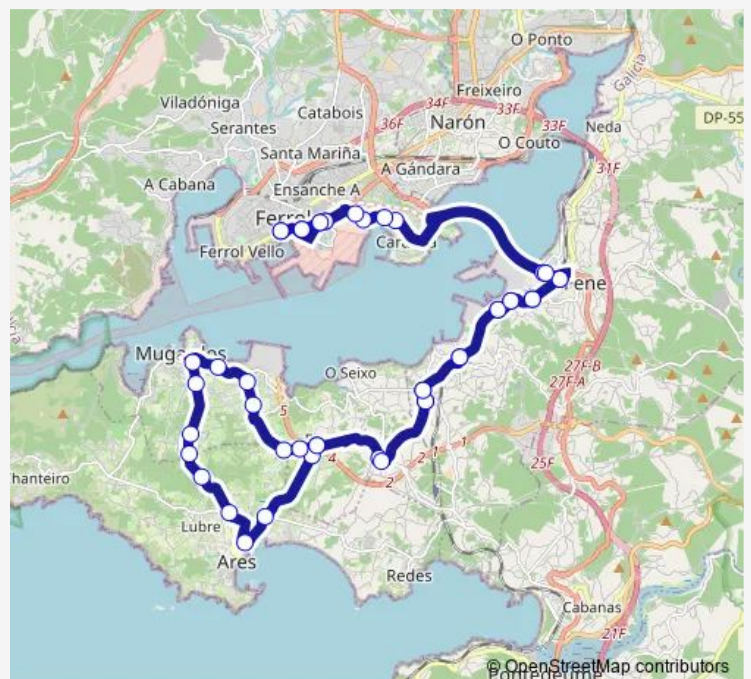

### Route schedule

Praza de Galicia — Plaza de Galicia

Monday 10:15-22:00

Tuesday 10:15-22:00

Wednesday 10:15-22:00

Thursday —

Friday 10:15-22:00

Saturday —

### Route info

Direction: Plaza de Galicia

Stops: 46

Trip Duration: 1 hour 14 min

XG871100 — Praza de Galicia-Ares-Mugar dos Praza de Galicia **BusMaps**

Alto de Simou

Simou

Catro Camiños