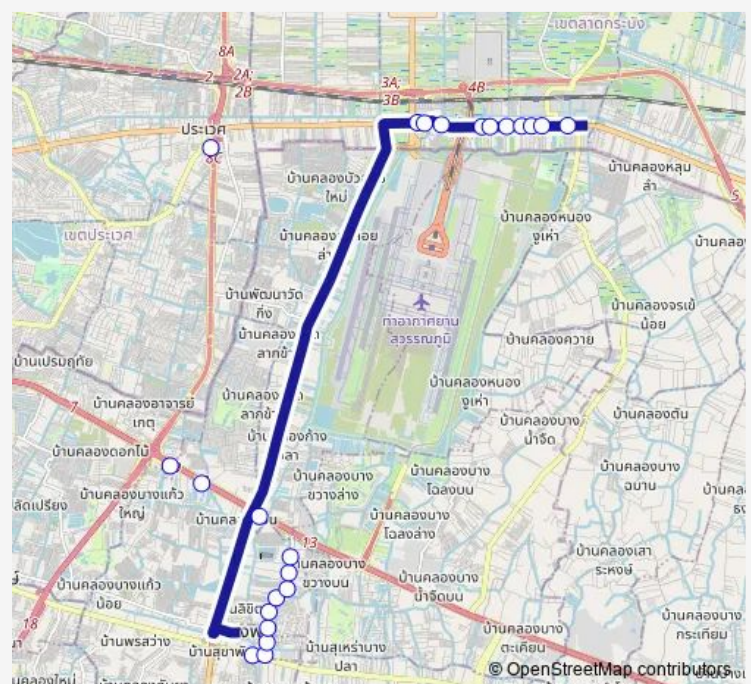

วัดปุกศรีทธา;Wat Puk Satta

Route schedule

จุดขึ้นลง;visual stop — โรงพยาบาลลาดกระบัง;Lat Krabang Hospital

Monday 00:00

Tuesday 00:00

Wednesday 00:00

Thursday 00:00

Friday 00:00

Saturday 00:00

Sunday 00:00

Route info

Direction: จุดขึ้นลง;visual stop

Stops: 23

Trip Duration: 0 hour 44 min

1197 — บางพลี - อ่อนนุช - ตลาดหัวตะเข้;Bang Phli - On Nut - Hua Ta Khe Market

ตรงข้ามหมู่บ้านสุภาศิริ;Opposite Supasiri Village

ตรงข้ามเอเวียนวิลเลจ;Opposite Avion Village

ตรงข้ามสุขสมาน;Suksaman (Opposite)

โรงพยาบาลลาดกระบัง;Lat Krabang Hospital

1197 Bus time schedules and route maps are available in an offline PDF at busmaps.com. Use the busmaps.com website to see live bus times, train schedule or subway schedule, and step-by-step directions for all public transit in Bang Phli