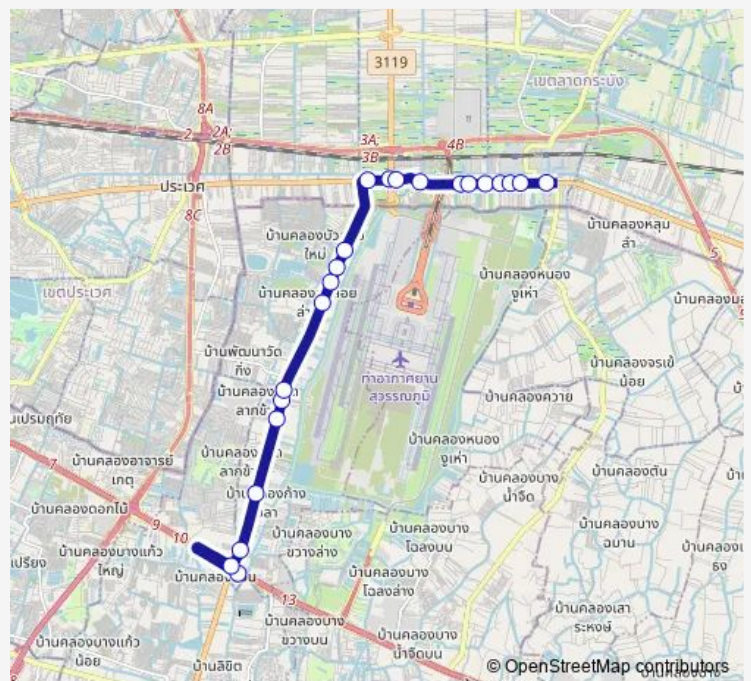

หมู่บ้านจามจรี;Jamjuri Village

แยกกิ่งแก้วบีม์เอสโซ่;Kingkaew Intersection, Esso Station

ปากทางเข้าถนนร่มเกล้า (ฝั่งลาดกระบัง);Entrance Romklaow Road (Latkrabang side)

หลังแยกลาดกระบัง;After Lat Krabang Intersection

วัดลาดกระบัง;Wat Latkrabang

ตรงข้าม สน.ลาดกระบัง;Opposite Lat Krabang Police Station

ซอยลาดกระบัง 9/6;Soi Latkrabang 9/6

วัดปลูกศรัทธา;Wat Puk Satta

Route schedule

โสมโปรบางพลี;Home Pro Bang Phli —
โรงพยาบาลลาดกระบัง;Lat Krabang Hospital

Monday	00:00
Tuesday	00:00
Wednesday	00:00
Thursday	00:00
Friday	00:00
Saturday	00:00
Sunday	00:00

Route info

Direction: โสมโปรบางพลี;Home Pro Bang Phli

Stops: 22

Trip Duration: 0 hour 42 min

1197 — ถนนบางนา - ตราด - ถนนอ่อนนุช - ตลาดหัวตะเข้;Bang Na Road - On Nut Road - Hua Ta Khe Market