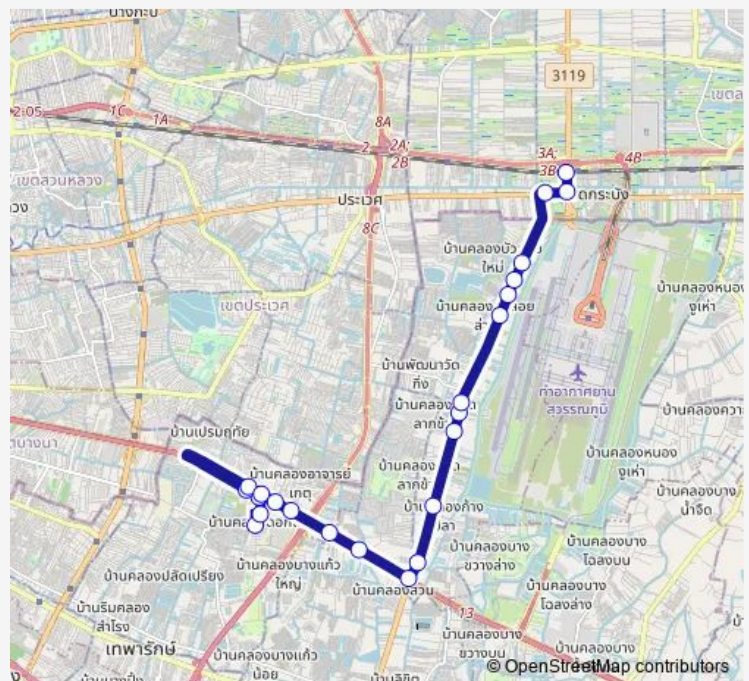

Bus 1197 รร.ราชวินิตฯ - สถานีรถไฟฟ้าลาดกระบัง;Ratwinit Bangkok School - Airport Rail Link Lat Krabang Station

[Go to website](#)

Direction

จุดขึ้นลง;visual stop — ตรงข้ามสถานีลาดกระบัง;Train Station Ladkrabang (Opposite)

ตรงข้ามบริษัทโกลบอลคอนเน็กชั่นส์;Global Connections Public Co., Ltd. (Opposite)

ปั๊มน้ำมันเอสโซ่;Esso Gas Station

ตรงข้ามซอยกิ่งแก้ว 34;Soi King Kaew 34 (Opposite)

ซอยวัดกิ่งแก้ว;Soi Wat King Kaew

หน้าร้านอาหารเดอะเวอร์จิ้น;The Virgin Restaurant

โรงแรมแกรนด์อินน์คำ(ถนนกิ่งแก้วขาเข้า);Grand Inn Come Hotel

Route schedule

จุดขึ้นลง;visual stop — ตรงข้ามสถานีลาดกระบัง;Train Station Ladkrabang (Opposite)

Monday	00:00
Tuesday	00:00
Wednesday	00:00
Thursday	00:00
Friday	00:00
Saturday	00:00
Sunday	00:00

Route info

Direction: จุดขึ้นลง;visual stop

Stops: 23

Trip Duration: 0 hour 44 min

หน้าหมู่บ้านทองธาพิที่เฮาส์กิ่งแก้ว;Thongtha PT House
Kingkaew Village

หมู่บ้านจามจรี;Jamjuri Village

แยกกิ่งแก้วปั้มเอสโซ่;Kingkaew Intersection, Esso Station