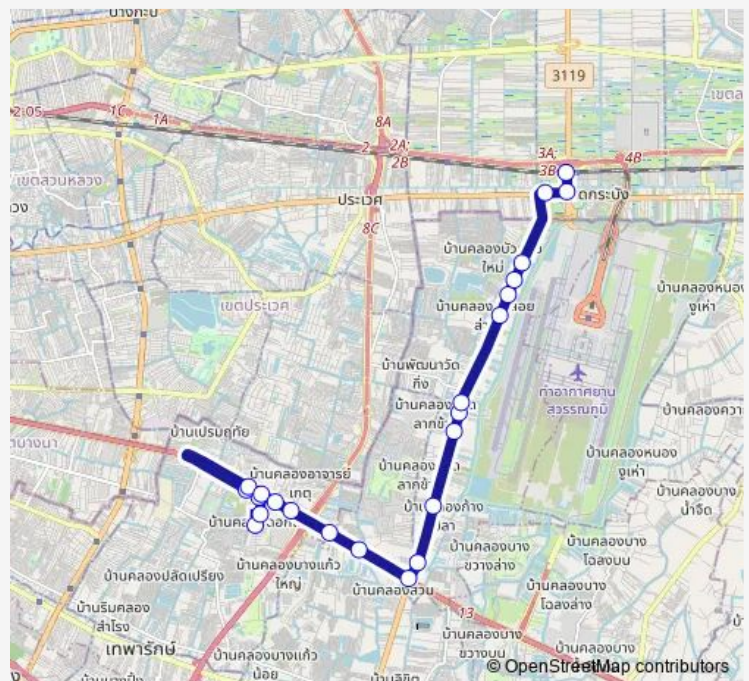

ตรงข้ามบริษัทโกลบอลคอนเน็กชั่นส์;Global Connections Public Co., Ltd. (Opposite)

ปั๊มน้ำมันเอสโซ่;Esso Gas Station

ตรงข้ามซอยกิ่งแก้ว 34;Soi King Kaew 34 (Opposite)

ซอยวัดกิ่งแก้ว;Soi Wat King Kaew

หน้าร้านอาหารเดอะเวอร์จิ้น;The Virgin Restaurant

โรงแรมแกรนด์อินน์คำ(ถนนกิ่งแก้วขาเข้า);Grand Inn Come Hotel

Route schedule

จุดขึ้นลง;visual stop — ตรงข้ามสถานีลาดกระบัง;Train Station Ladkrabang (Opposite)

Monday	00:00
Tuesday	00:00
Wednesday	00:00
Thursday	00:00
Friday	00:00
Saturday	00:00
Sunday	00:00

Route info

Direction: จุดขึ้นลง;visual stop

Stops: 23

Trip Duration: 0 hour 44 min

1197 — รร.ราชวินิตฯ - สถานีรถไฟฟ้าลาดกระบัง; Ratwinit Bangkok School - Airport Rail Link Lat Krabang...

หน้าหมู่บ้านทองธาพิที่เฮาส์กิ่งแก้ว;Thongtha PT House
Kingkaew Village

หมู่บ้านจามจรี;Jamjuri Village

แยกกิ่งแก้วปั้มเอสโซ่;Kingkaew Intersection, Esso Station

ปากทางเข้าถนนร่มเกล้า (ฝั่งลาดกระบัง);Entrance Romklao
Road (Latkrabang side)

ตรงข้ามสถานีลาดกระบัง;Train Station Ladkrabang (Oppo-
site)