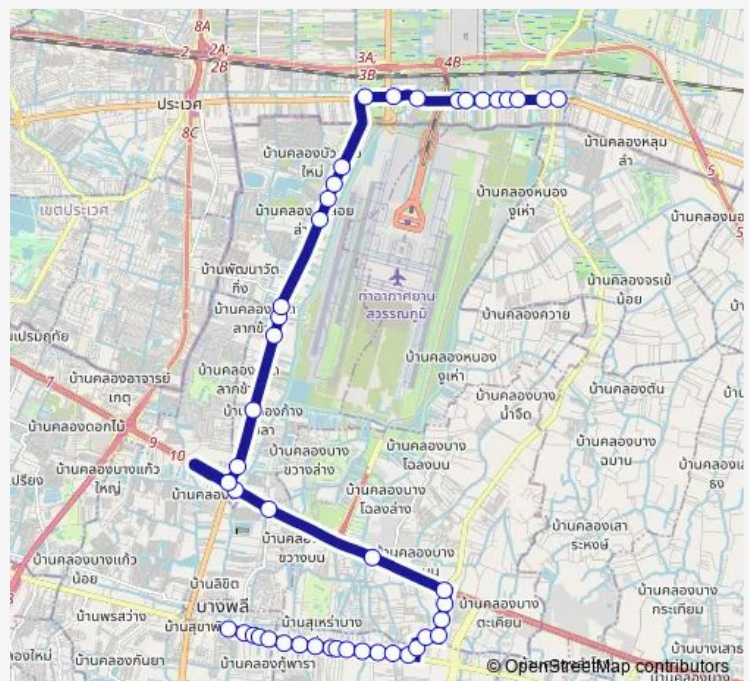

จุดขึ้นลง;visual stop

จุดขึ้นลง;visual stop

จุดขึ้นลง;visual stop

จุดขึ้นลง;visual stop

จุดขึ้นลง;visual stop

จุดขึ้นลง;visual stop

จุดขึ้นลง;visual stop

จุดขึ้นลง;visual stop

### Route schedule

จุดขึ้นลง;visual stop — ตลาดหัวตะเข้(ขาออก);Hua Takhe Market

Monday 00:00

Tuesday 00:00

Wednesday 00:00

Thursday 00:00

Friday 00:00

Saturday 00:00

### Route info

Direction: จุดขึ้นลง;visual stop

Stops: 45

Trip Duration: 1 hour 28 min

1197 — ห้างบิ๊กซี (บางพลี) - ถนนอ่อนนุช - ตลาดหัวตะเข้;Big C (Bang Phli) - On Nut Road - Hua Ta Khe...

ตรงข้าม ม.หัวเฉียวเฉลิมพระเกียรติ;Huachiew Chalermprakit University (Opposite)