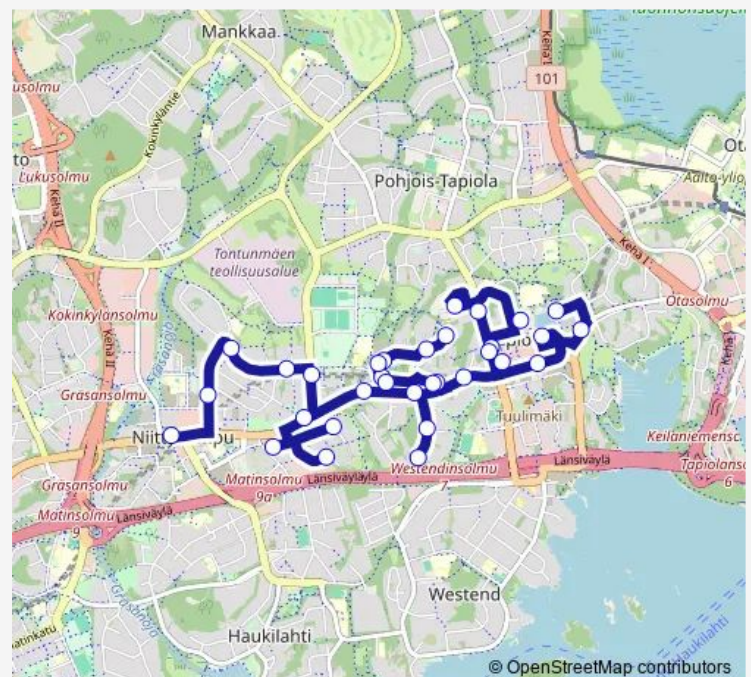

### Route schedule

Tapiolan uimahalli — Niittykumpu (M)

Monday 11:00-14:00

Tuesday 11:00-14:00

Wednesday 11:00-14:00

Thursday 11:00-14:00

Friday 11:00-14:00

Saturday —

### Route info

Direction: Tapiolan uimahalli

Stops: 32

Trip Duration: 0 hour 33 min

119 — Tapiola-Niittykumpu

Hakalehto

Jousenkaari

Niittymaa