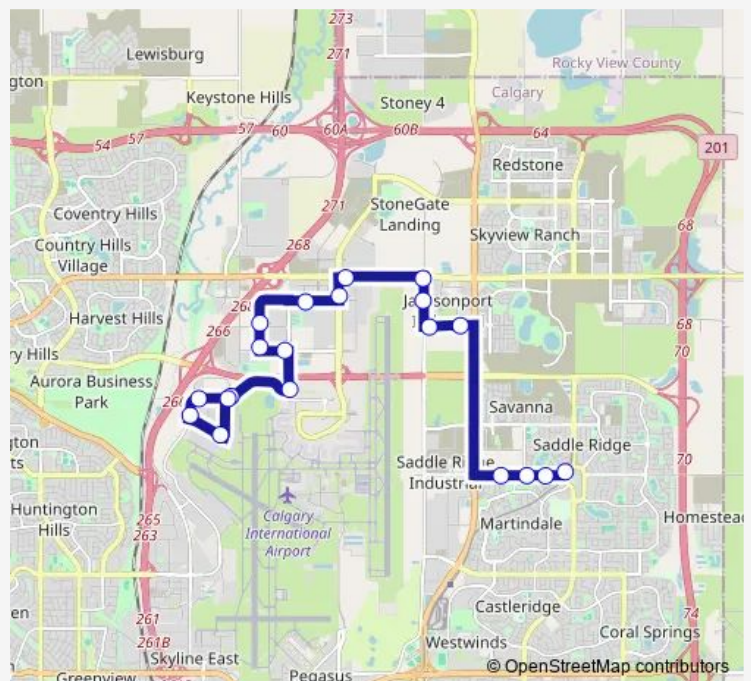

EB 80 AV NE @ Saddlecreek GT

Saddletowne Terminal Stop J

Route schedule

WB Aero DR @ Aero CR E legne — Saddletowne Terminal Stop J

Monday 15:00-23:10

Tuesday 15:00-23:10

Wednesday 15:00-23:10

Thursday 15:00-23:10

Friday 15:00-23:10

Saturday —

Sunday —

Route info

Direction: WB Aero DR @ Aero CR E legne

Stops: 20

Trip Duration: 0 hour 30 min

■ 119 — Freeport

Direction

Saddletowne Terminal Stop J — EB Aero DR @ Aero WY Ne

21 stops

[Open route schedule](#)

Saddletowne Terminal Stop J

WB 80 AV NE @ Saddlecreek GA

WB 80 AV NE @ 52 ST NE

WB 80 AV NE @ E. of Metis Tr

WB 104 AV NE @ Metis Tr

WB 104 AV NE @ 36 ST Ne

NB 36 ST @ 104 AV Ne

NB 36 ST NE @ 108 AV Ne

WB Country Hills BV @ E of Barlow TR Ne

SB Barlow TR @ Country Hills BV Ne

WB Freeport BV @ Barlow TR Ne

WB Freeport BV @ 19 St Ne