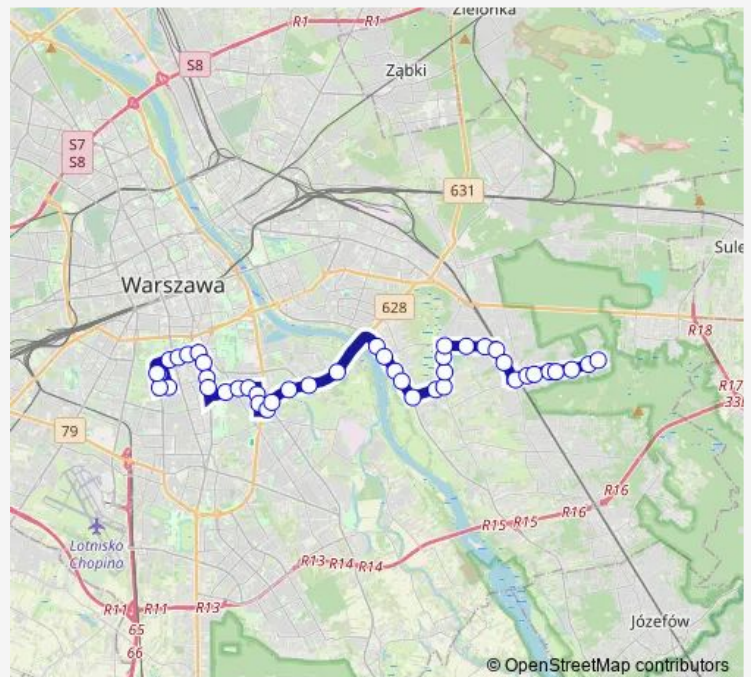

Siekierki-Sanktuarium

Route schedule

Rakowiecka-Sanktuarium — Wiśniowa Góra

Monday 04:37-23:07

Tuesday 04:37-23:07

Wednesday 04:37-23:07

Thursday 04:37-23:07

Friday 04:37-23:07

Saturday 04:37-23:07

Sunday 04:37-23:07

Route info

Direction: Rakowiecka-Sanktuarium

Stops: 43

Trip Duration: 0 hour 56 min

Narodowa

Kadetów

Wojślawicka

Kanał Nowe Ujście

Bronowska

Wodniaków

Kombajnistów

Lebiodowa

Trakt Lubelski-Las

Lucerny

## Route info

Direction: Wiśniowa Góra

Stops: 42

Trip Duration: 0 hour 48 min

Siekierki-Sanktuarium

Małe Siekierki

Ogrody Działkowe Czerniaków

Al. Witosa