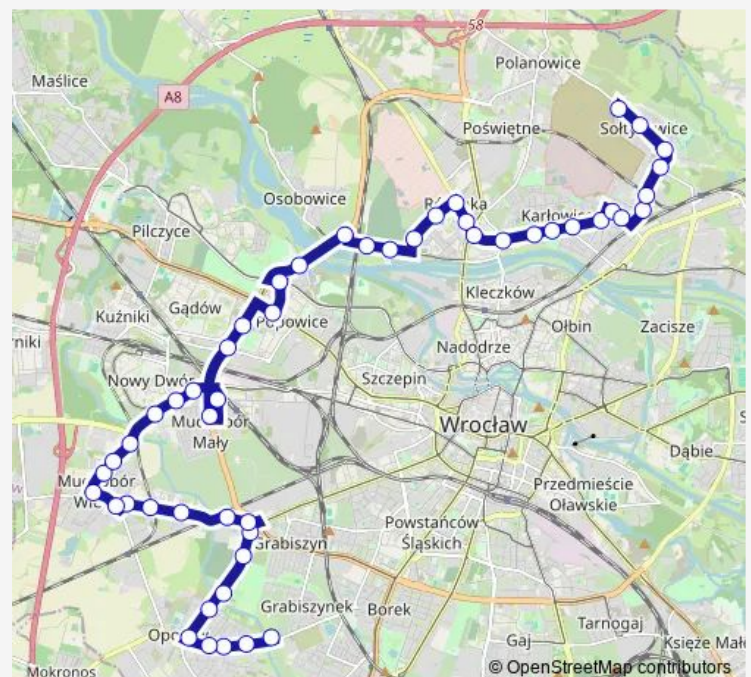

Strzegomska (krzyżówka)

### Route schedule

Raławicka — Sołtysowice

Monday 04:52-22:30

Tuesday 04:52-22:30

Wednesday 04:52-22:30

Thursday 04:52-22:30

Friday 04:52-22:30

Saturday 05:07-23:20

### Route info

Direction: Raławicka

Stops: 50

Trip Duration: 1 hour 8 min

119

BusMaps

Nowodworska

Muchobór Mały (Stacja kolejowa)