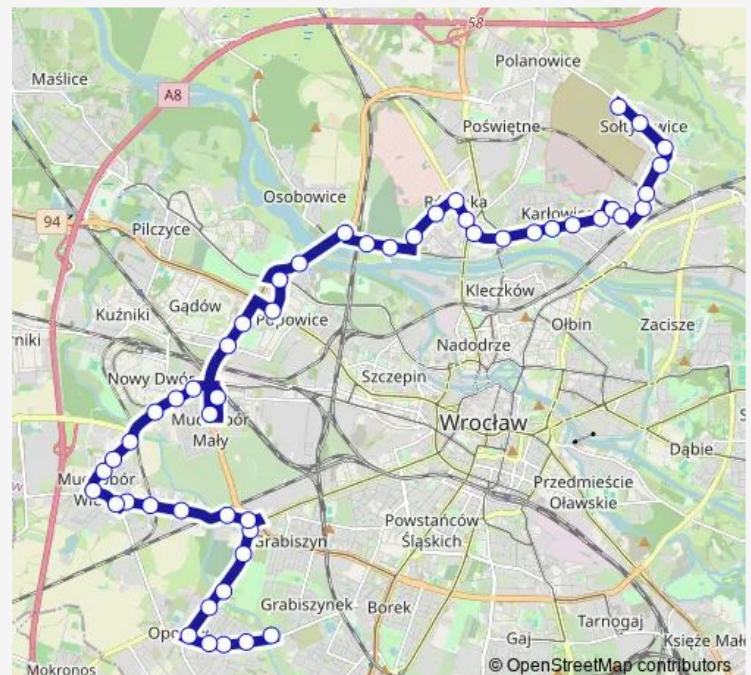

Thursday 04:52-22:30

Friday 04:52-22:30

Saturday 05:07-23:20

Sunday 05:12-23:20

Route info

Direction: Raławicka

Stops: 50

Trip Duration: 1 hour 8 min

119

BusMaps

Nowodworska

Muchobór Mały (Stacja kolejowa)

Szkocka

Gądowianka

Na Ostatnim Groszu

Kwiska