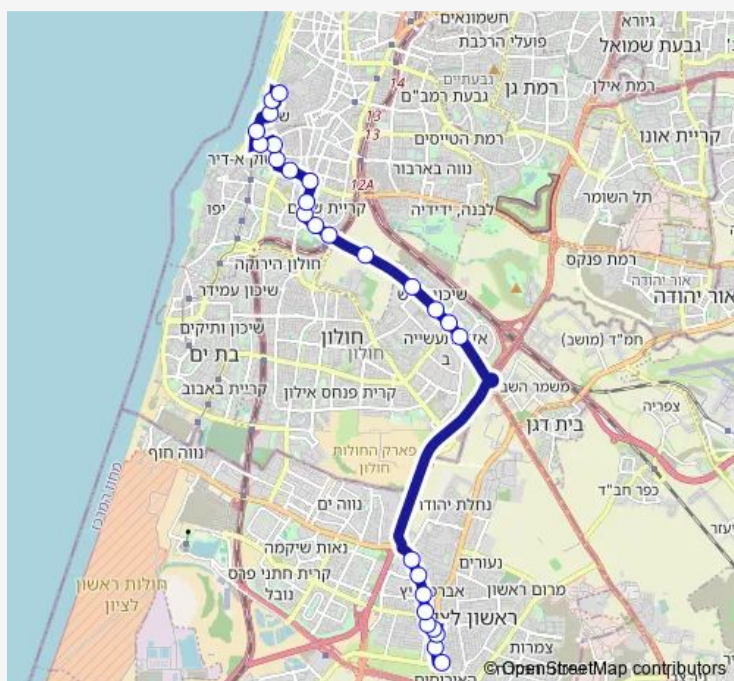

### Route schedule

מסוף אבי האסירים — מסוף כרמלית/הורדה

Monday	05:35-08:00
Tuesday	05:35-08:00
Wednesday	05:35-08:00
Thursday	05:35-08:00
Friday	—
Saturday	—
Sunday	05:35-08:00

### Route info

Direction: מסוף אבי האסירים

Stops: 27

Trip Duration: 0 hour 34 min

119 — מסוף אבי האסירים-ראשון לציון->מסוף כרמלית/הורדה-תל אביב יפו-11

אליפלט/הרבי מבכרך

מכון אבני/אילת

מתחם התחנה/פרופ' קויפמן