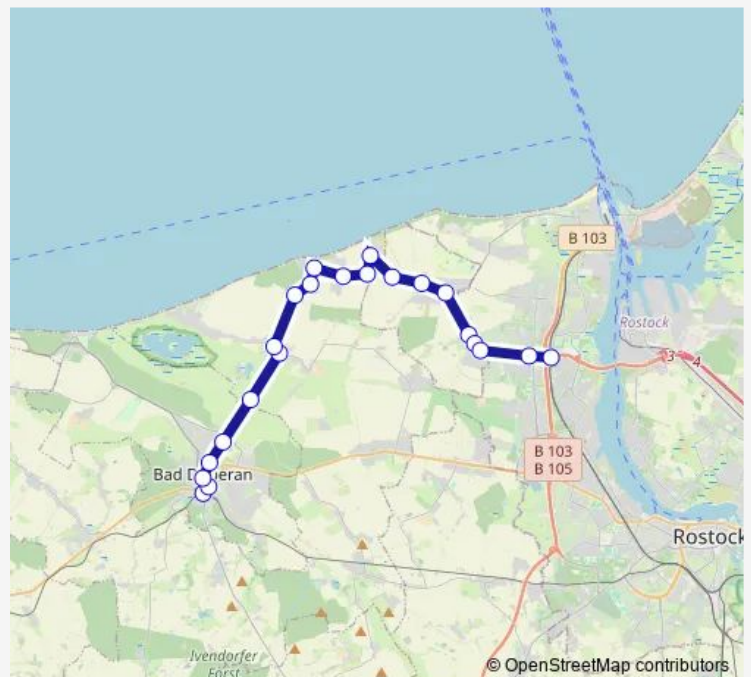

Elmenhorst, Feuerwehr

Elmenhorst, Nordkante

Elmenhorst, Bachweg

Lichtenhagen, Wiesengrund

Lichtenhagen, Schule

Lichtenhagen, Dorf

Rostock, Lütten Klein Zentrum

Rostock, S Lütten Klein

### Route schedule

Rethwisch, Schule — Rostock, S Lütten Klein

Monday 07:03

Tuesday 07:03

Wednesday 07:03

Thursday 07:03

Friday 07:03

Saturday —

### Route info

Direction: Rethwisch, Schule

Stops: 12

Trip Duration: 0 hour 30 min

## Route info

Direction: Warnemünde, S Warnemünde, Werft

Stops: 19

Trip Duration: 0 hour 45 min