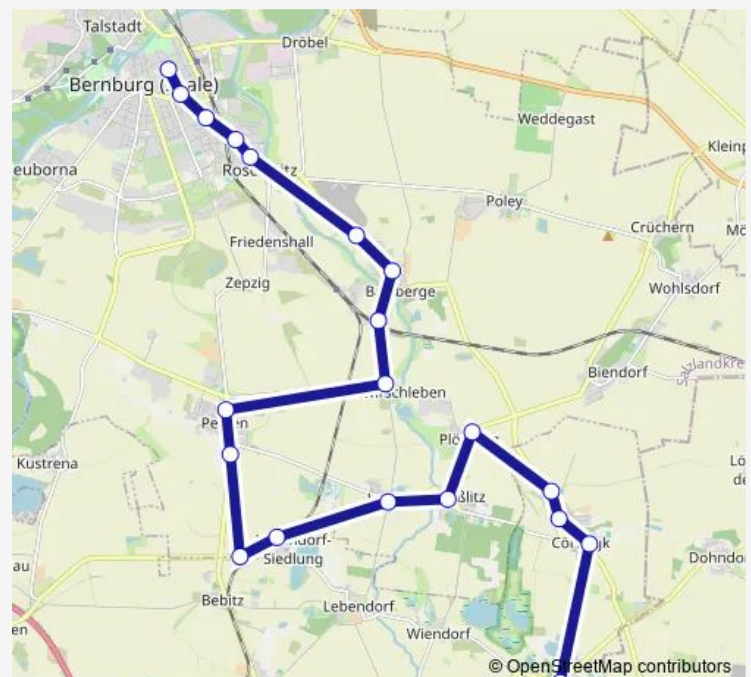

Plömnitz, Richtung Bernburg

Preußlitz, Richtung Bernburg

Leau, Richtung Bernburg

Bebitz Flansche, Richtung Bernburg

Bebitz Siedlung, Richtung Bernburg

Peißen Unten, Richtung Bernburg

Peißen Oben, Richtung Bernburg

Kleinwirschleben, alle Richtungen

Baalberge Bahndamm, Richtung Baalberge

Baalberge, Richtung Poley

Baalberge An der Ziegelei, Richtung Bernburg/Baalberge

Roschwitz Breitscheidplatz, Richtung Zentrum

Bernburg Th.-Müntzer-Str., Richtung Zentrum

Bernburg Gröbziger Straße, Richtung Zentrum

Bernburg Karlstraße, Richtung Zentrum

Bernburg Busbahnhof, Richtung Hst. 2

Route schedule

Gerlebogk, alle Richtungen — Bernburg Busbahnhof, Richtung Hst. 2

Monday	14:50-14:53
Tuesday	14:53
Wednesday	14:53
Thursday	14:53
Friday	14:50-14:53
Saturday	—
Sunday	—

Route info

Direction: Gerlebogk, alle Richtungen

Stops: 20

Trip Duration: 0 hour 41 min

119 Bus time schedules and route maps are available in an offline PDF at busmaps.com. Use the busmaps.com website to see live bus times, train schedule or subway schedule, and step-by-step directions for all public transit in Bernburg