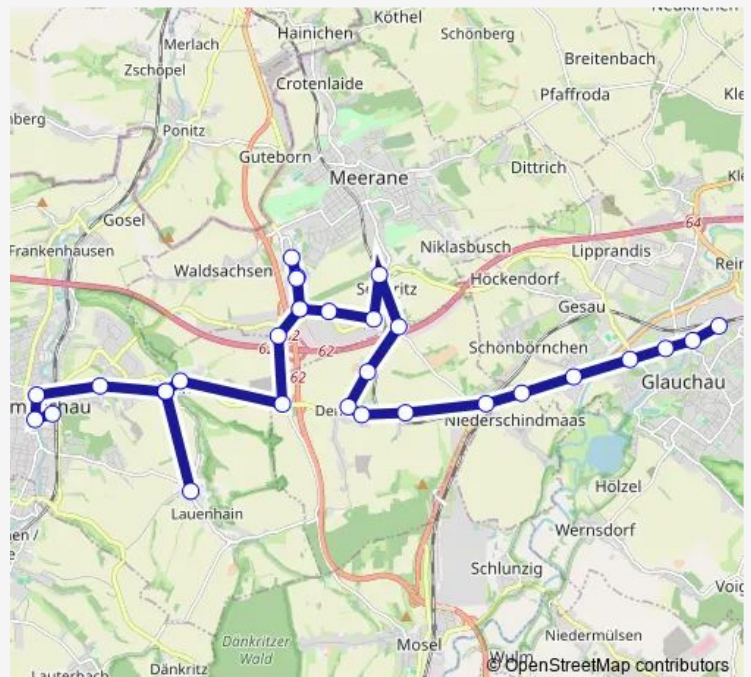

### Direction

Crimmitschau, Bahnhof — Glauchau, Bahnhof

28 stops

[Open route schedule](#)

- Crimmitschau, Bahnhof
- Crimmitschau, City - Center
- Crimmitschau, Jahnstr
- Crimmitschau, Sonnensiedlung
- Gablenz, Hauptstr
- Denneritz, Gh Silberner Pelikan
- Denneritz, Stadt Dessau
- Meerane, Wendestelle
- Meerane, Kaufland
- Meerane, Tennishalle
- Meerane, Kaufland
- Meerane, Wendestelle
- Meerane, Seiferitzer Fußweg
- Meerane, Moseler Weg
- Meerane, Kreisverkehr
- Denneritz, Autobahnbrücke
- Denneritz, Meeraner Str
- Denneritz, Kreuzung
- Denneritz, Glauchauer Str
- Oberschindmaas, Wartehalle
- Niederschindmaas, Kreuzung

### Route schedule

Crimmitschau, Bahnhof — Glauchau, Bahnhof

Monday	06:35
Tuesday	06:35
Wednesday	06:35
Thursday	06:35
Friday	06:35
Saturday	—
Sunday	—

### Route info

Direction: Crimmitschau, Bahnhof

Stops: 28

Trip Duration: 0 hour 45 min

Glauchau, Abzw Schönbornchen

Glauchau, B 175 Abzw Albert-Köhler-Str

Glauchau, Auestr ehem Gh Saxonica

Glauchau, Wehrdigtschule

## Direction

Glauchau, Bahnhof — Crimmitschau, Bahnhof

28 stops

[Open route schedule](#)

Glauchau, Bahnhof

Glauchau, Platz der Einheit

Glauchau, Europäische Grundschule

Glauchau, Wehrdigtschule