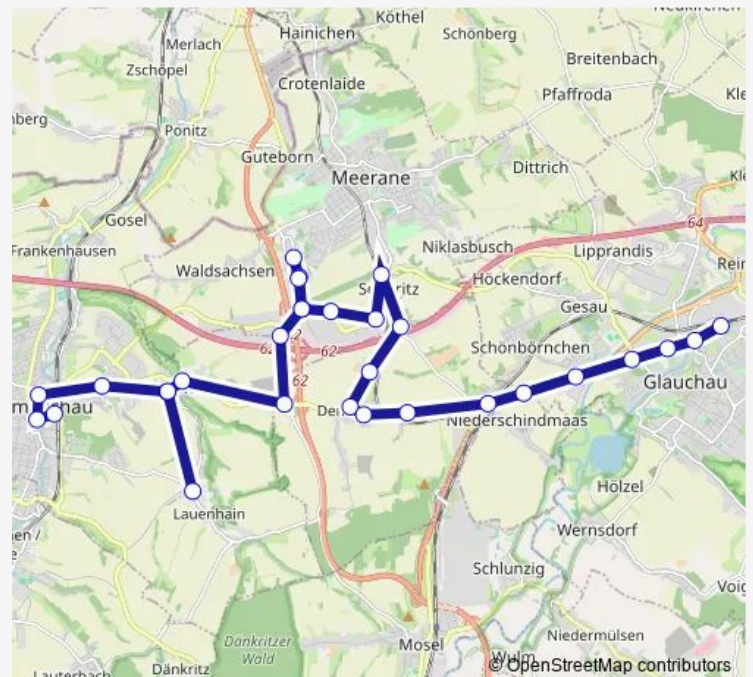

Direction

Crimmitschau, Bahnhof — Glauchau, Bahnhof

28 stops

[Open route schedule](#)

- Crimmitschau, Bahnhof
- Crimmitschau, City - Center
- Crimmitschau, Jahnstr
- Crimmitschau, Sonnensiedlung
- Gablenz, Hauptstr
- Denneritz, Gh Silberner Pelikan
- Denneritz, Stadt Dessau
- Meerane, Wendestelle
- Meerane, Kaufland
- Meerane, Tennishalle
- Meerane, Kaufland
- Meerane, Wendestelle
- Meerane, Seiferitzer Fußweg
- Meerane, Moseler Weg
- Meerane, Kreisverkehr
- Denneritz, Autobahnbrücke
- Denneritz, Meeraner Str
- Denneritz, Kreuzung
- Denneritz, Glauchauer Str
- Oberschindmaas, Wartehalle
- Niederschindmaas, Kreuzung

Route schedule

Crimmitschau, Bahnhof — Glauchau, Bahnhof

Monday	06:36
Tuesday	06:36
Wednesday	06:36
Thursday	06:36
Friday	06:36
Saturday	—
Sunday	—

Route info

Direction: Crimmitschau, Bahnhof

Stops: 28

Trip Duration: 0 hour 41 min

Glauchau, Abzw Schönbornchen

Glauchau, B 175 Abzw Albert-Köhler-Str

Glauchau, Auestr ehem Gh Saxonica

Glauchau, Wehrdigtschule

Glauchau, Europäische Grundschule

Glauchau, Platz der Einheit

Glauchau, Bahnhof

Direction

Glauchau, Bahnhof — Crimmitschau, Bahnhof

15 stops

[Open route schedule](#)

Glauchau, Bahnhof

Glauchau, Platz der Einheit

Glauchau, Hotel Lindenhof

Glauchau, Auestr ehem Gh Saxonia